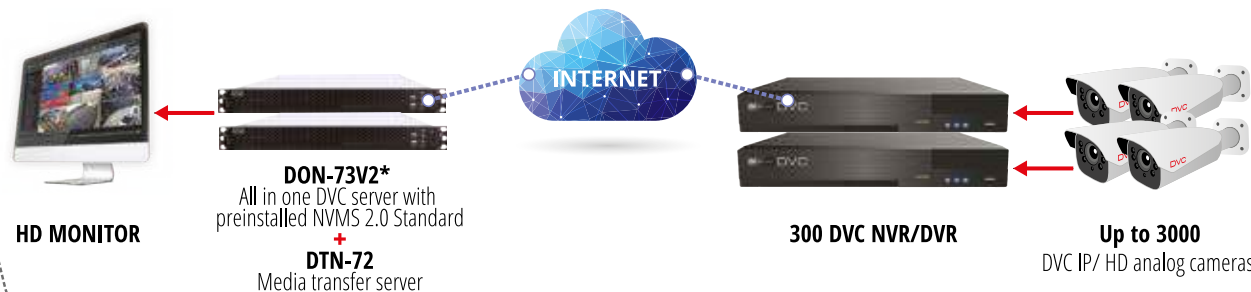

## PRILAGOĐENA NADZORNA PLOČA

Izgradite svoju podatkovnu nadzornu ploču s prikazima po vašem izboru iz široke palete VMS značajki, kao što su analitika, videozapisi, karte, reprodukcije itd.

## CJELOVITO RJEŠENJE ZA VIDEO DOJAVNE CENTRE

Sve prednosti rada DVC® servera najbolje dolaze do izražaja u radu video dojavnih centara i to u kombinaciji s klijent softverom DVC® NVMS 2.0, za praćenje do 30.000 kamera.

**OSNOVNA KONFIGURACIJA** | Jednostavni video dojavni centri s do 256 kanala/64 snimača

**OPCIJE**

**DSN-7424**  
server za pohranu  
Do 24 x HDD

ILI

**DSN-7416**  
server za pohranu  
Do 16 x HDD

**STANDARDNA KONFIGURACIJA** | Srednji video dojavni centri s do 1024 kanala/128 snimača

**DDN-74**  
4kanalni video wall dekodier  
**4 x MONITORA**

ILI

**DDN-72**  
2kanalni video wall dekodier  
**2 x MONITORA**

**PROFESIONALNA KONFIGURACIJA** | Veliki video dojavni centri s do 3000 kanala/300 snimača