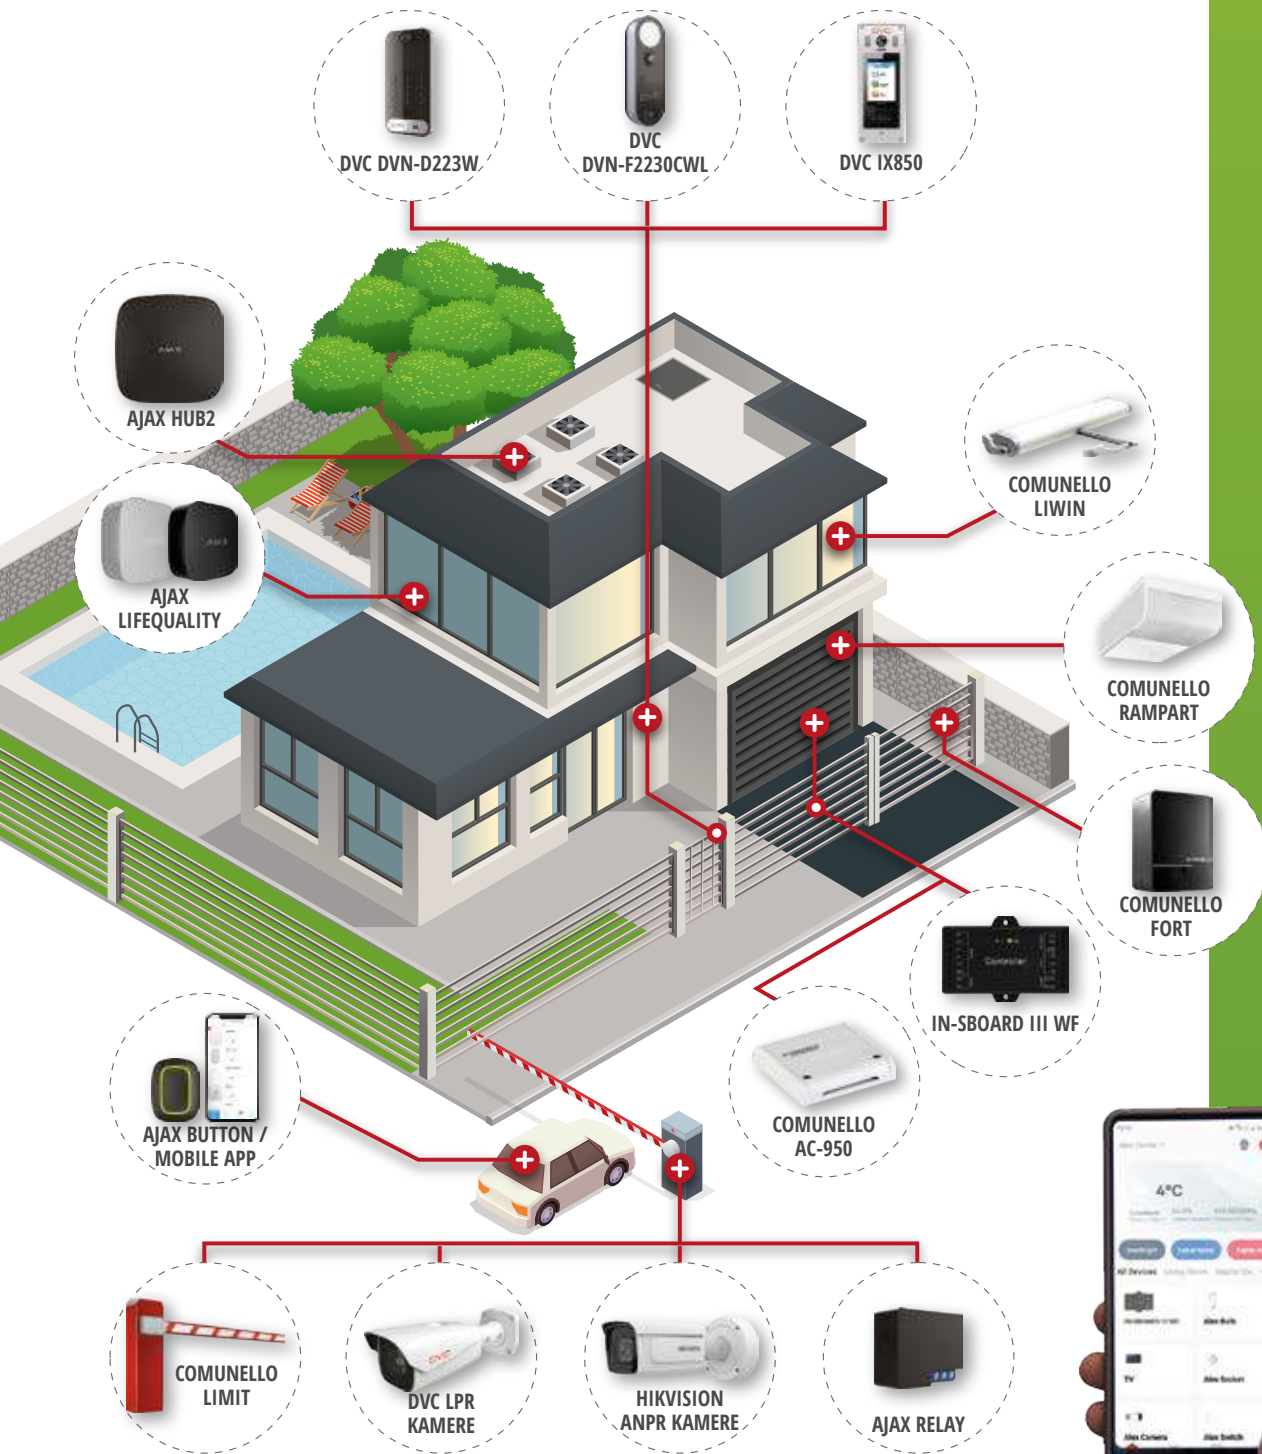

COMUNELLO
AUTOMATION

PRIMJERI INTEGRACIJE SUSTAVA COMUNELLO

Comunello sustave automatike za dvorišna vrata, rampe i prozore moguće je jednostavno integrirati sa:

- DVC videonadzorom i interfonijom
- HIKVISION videonadzorom i interfonijom
- AJAX protuprovalnim i Smart Home sustavima
- INOUT sustavima kontrole pristupa
- ALEX Home mobilnom aplikacijom

DVC **AJAX** **inOUT**
HIKVISION **Alex Home**