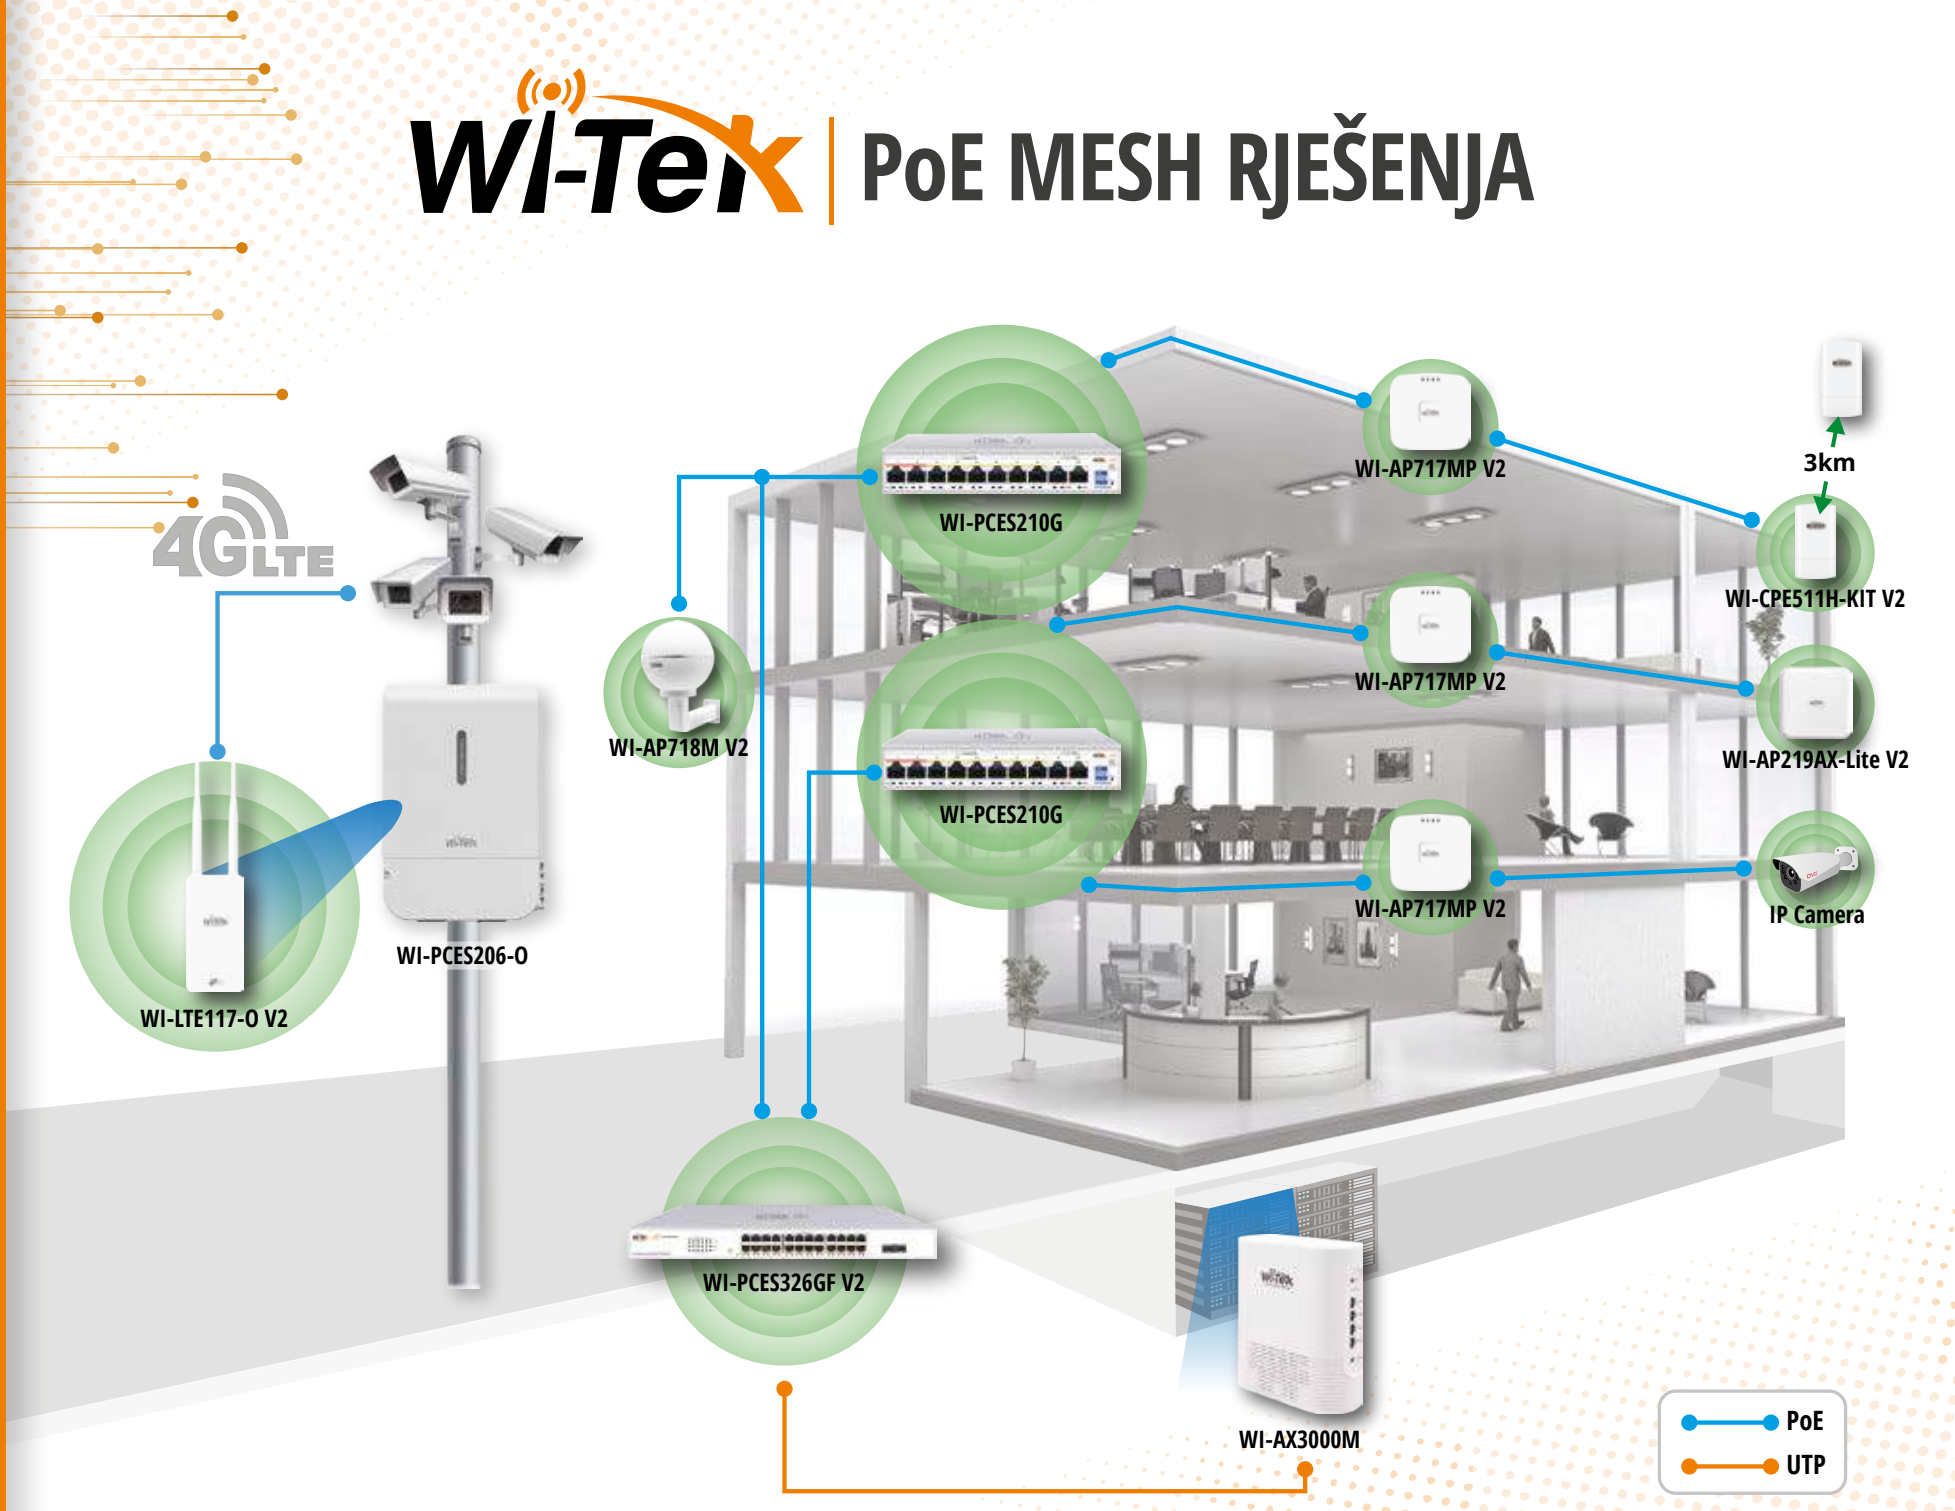

# AKTIVNA MREŽNA OPREMA - WI-TEK SWITCHEVI NOVO