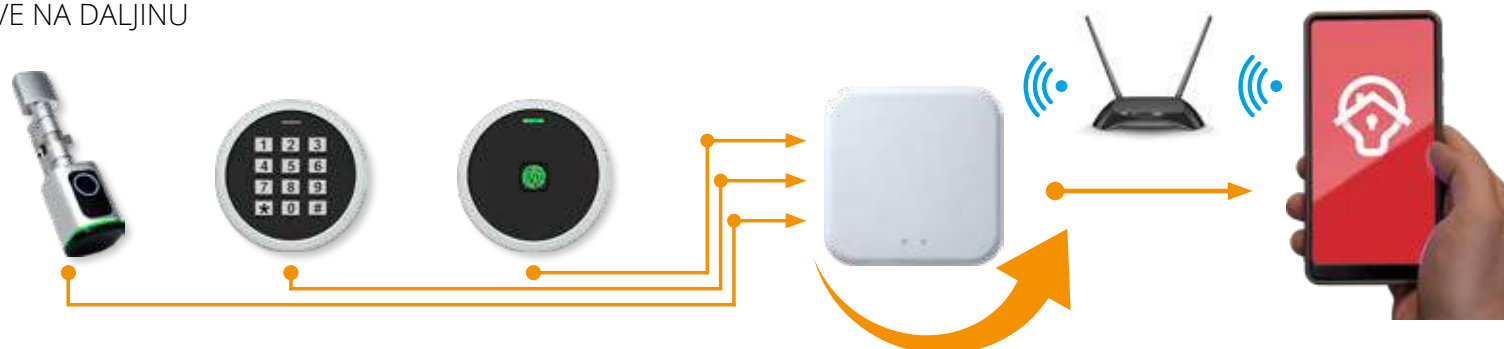

[SMART SERIJA]

Code name	IN-H4-Dual WF	IN-H4-Dual-FP WF	IN-K7-BT	IN-SF7-BT	IN-WF-GW	IN-RM3
Features						
Description	Čitač kartica (EM+MF) s tipkovnicom. Mogućnost upravljanja Tuya aplikacijom putem WiFi-a.	Čitač kartica (EM+MF) s tipkovnicom. Mogućnost upravljanja Tuya aplikacijom putem WiFi-a.	Čitač kartica s tipkovnicom. Mogućnost upravljanja i administriranja Tuya aplikacijom putem Bluetooth-a.	Čitač kartica i otisaka prsta. Mogućnost upravljanja i administriranja Tuya aplikacijom putem Bluetooth-a.	WiFi Gateway za Bluetooth uređaje. Koristi se za upravljanje BT uređajima preko WiFi-a	Četverokanalni WiFi Tuya pametni relejni modul.
*Price	79.00	100.00	59.00	89.00	50.00	41.00

ULAZ BEZ KLJUČA - UZ OTVARANJE BRAVE NA DALJINU

- Udaljeni pristup i konfiguracija
- Podržava praćenje zapisa o otvaranju
- Upravljanje svim pametnim uređajima u jednoj aplikaciji
- Kreiranje automatizacije za raspored paljenja i kontrolu svjetla, otključavanje vrata i više