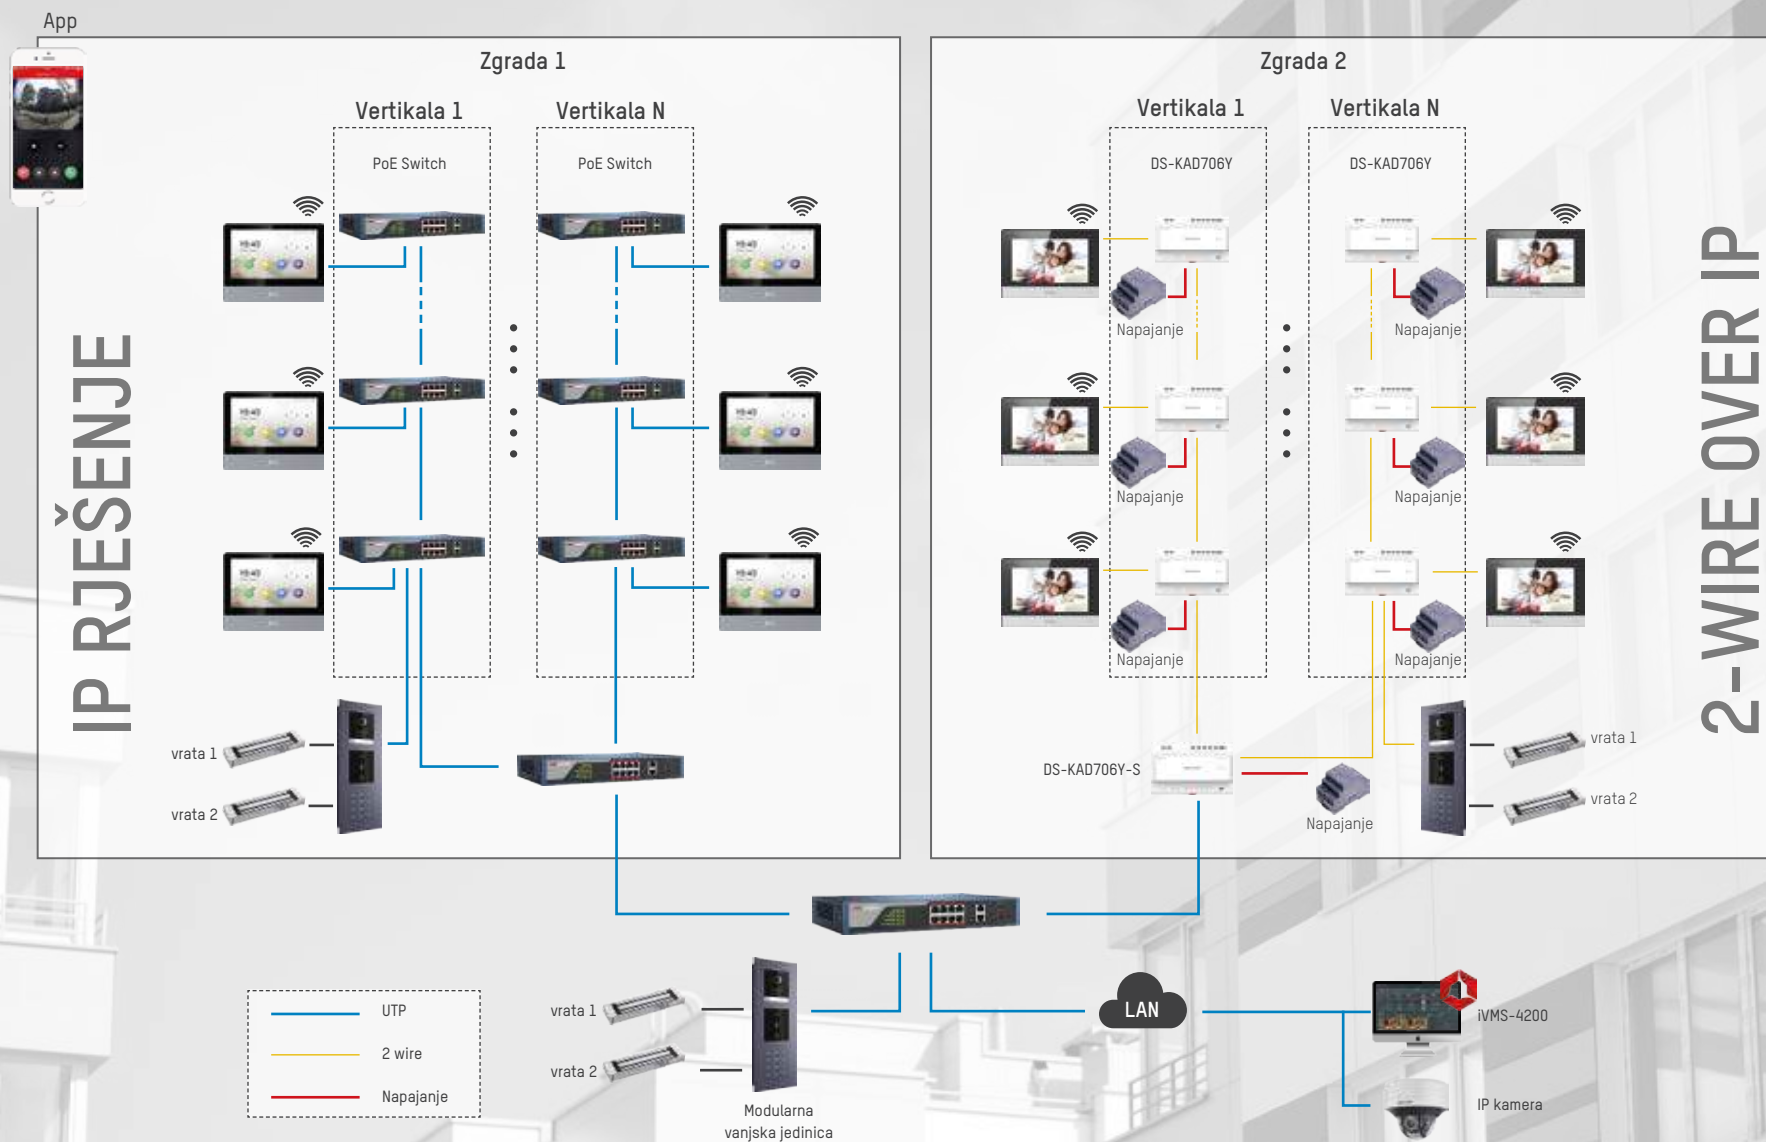

Zahvaljujući inovativnoj tehnologiji programiranje 2-wire sustava je sada identično konfiguriranju IP sustava, drugim riječima Hikvision je ovom tehnologijom uspio pretvoriti 2-wire interfoniju u IP interfoniju i to u punom smislu riječi, stoga ih je kao takve moguće kombinirati u jedan sustav.