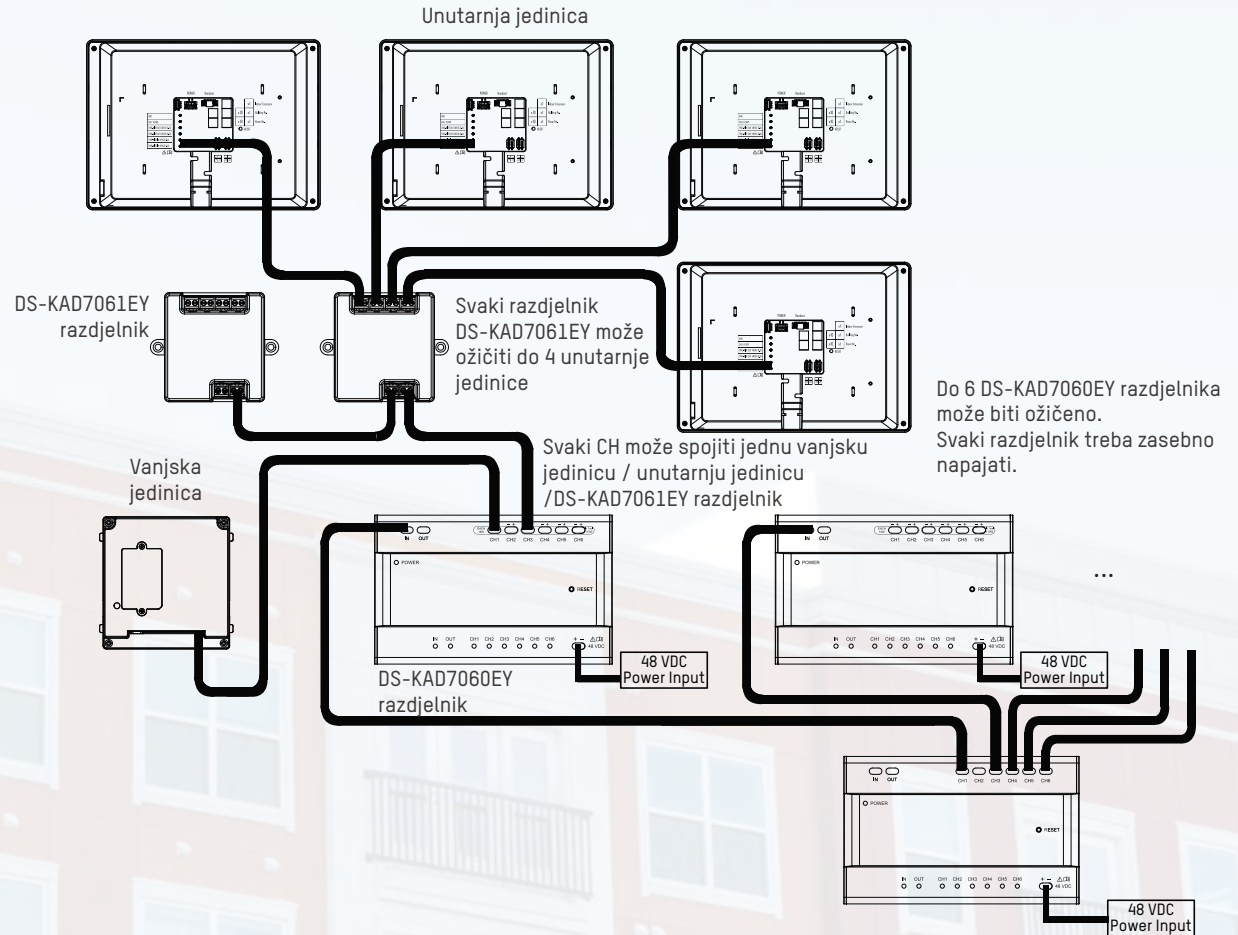

Spajanje u zvijezdu