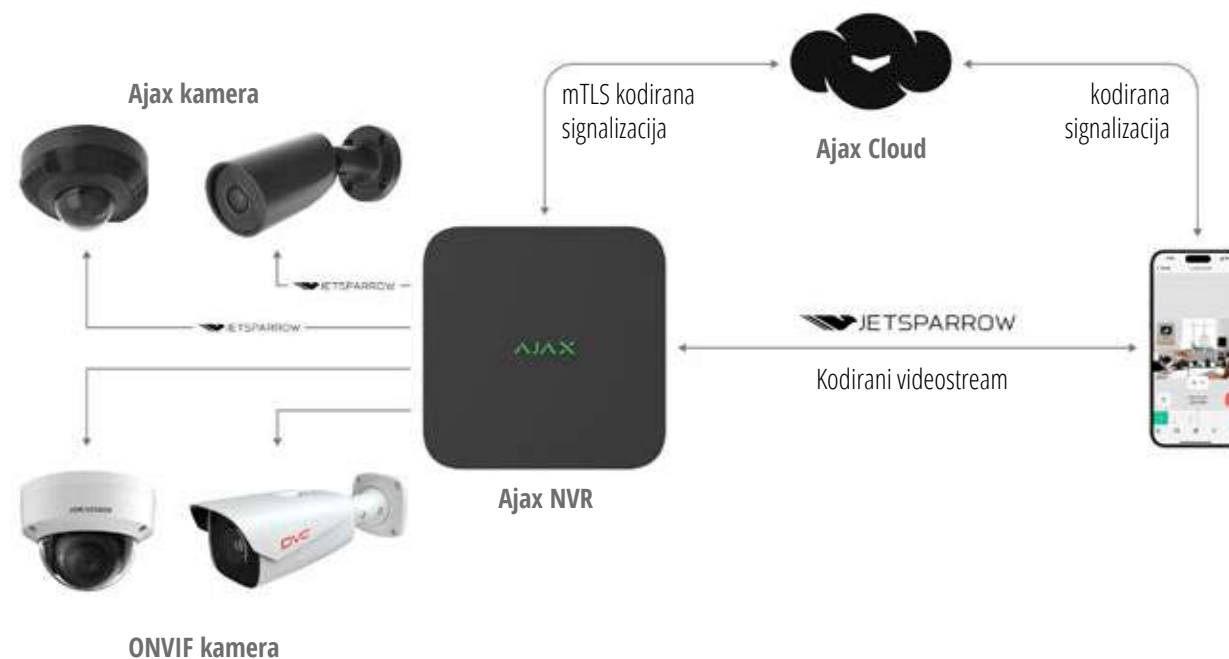

## Uvođenje videa za vrhunsku sigurnost

Proizvodi Ajax video nude beskompromisnu sigurnost i privatnost.

Tehnologija video streaminga velike brzine pruža iznimnu kvalitetu slike i glatku navigaciju video arhivom. Svi video proizvodi su besprijeckorno integrirani u Ajax ekosustav.

### Ključne značajke:

Trenutačna event-to-video  
verifikacija alarmnog događaja.

Detekcija pokreta, AI prepoznavanje.

Šifrirana tehnologija streamanja.

Sigurna autentifikacija bez lozinke  
za kamere.

Postavke privatnosti u stvarnom  
vremenu.

## AJAX NVR - POKRETAČ PROMJENA

Ajax NVR (Network Video Recorder) prvi je korak našeg partnera u CCTV svijet i to, sudeći po reakcijama korisnika, prilično uspješan korak.

Bilo da izaberete onaj sa 8 ili 16 kanala koji podržavaju 1 HDD do 16TB, ovaj NVR najbolji je mogući odabir za objediniti video nadzor i Ajax sigurnosni sustav zato jer se video stream besprijekorno sinkronizira s alarmima, a ujedno bilo koja IP kamera treće strane postaje dio sustava (ONVIF/RTSP kompatibilan).

- Jedna Ajax aplikacija za video i protuprovalni sustav
- mogućnost verifikacije pojedine alarmne zone s više kamera istovremeno
- daljinsko upravljanje i konfiguracija
- izuzetna jednostavnost instalacije i postupka integracije
- sav promet prenosi se vlastitom tehnologijom JetSparrow i osiguran je TLS enkripcijom