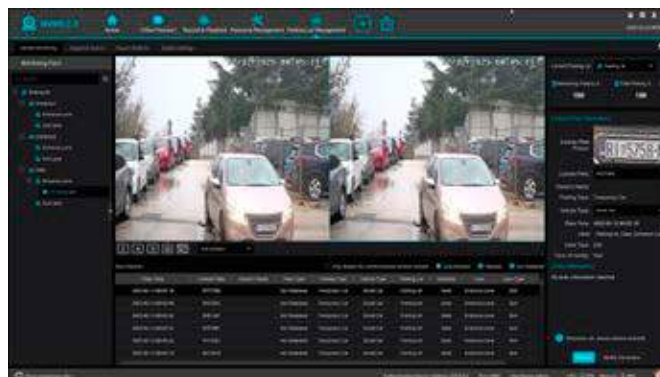

# DVC SOFTWARE - NVMS 2.0.

NVMS 2.0 je integrirana platforma za upravljanje video nadzornim sustavima koja nudi besprijekoran pristup svim DVC proizvodima i uređajima kao i uređajima poznatih proizvođača u industriji (Hikvision, Dahua, itd.).

Dodatno, zbog svoje izuzetne, fleksibilne i raznolike primjene, NVMS 2.0 može zadovoljiti zahtjeve centraliziranog upravljanja videom i može se široko koristiti u videonadzoru u industriji, obrazovanju, bankarstvu, transportu te lancu trgovina i zgrada.

## PRILAGOĐENA NADZORNA PLOČA

Izgradite svoju podatkovnu nadzornu ploču s prikazima po vašem izboru iz široke palete VMS značajki, kao što su analitika, videozapisi, karte, reprodukcije itd.

## BROJANJE OBJEKATA I KONTROLA POPUNJENOSTI

NVMS koristi kamere za brojanje kako bi pružio podatke o popunjenosti u stvarnom vremenu, upravljajući protokom uz ograničenja ulaza i prilagodljive zadatke. Nudi okidače i podatke u stvarnom vremenu, usporedbu statistike i vizualizaciju prometa u grafikonima i tablicama.