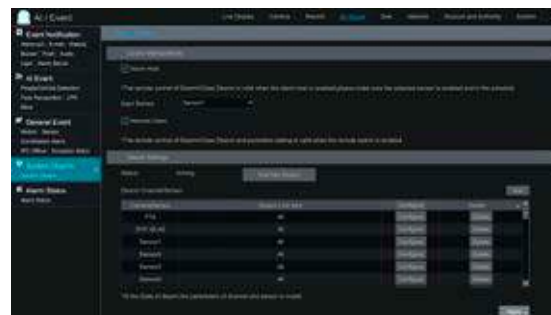

INTUITIVNO UPRAVLJANJE VOL2.

Kontrolirajte događaje sustava poput snimanja, push obavijesti, sirena itd. pomoću funkcije aktiviranja/deaktiviranja bilo kojeg sustava za zaštitu od provala.