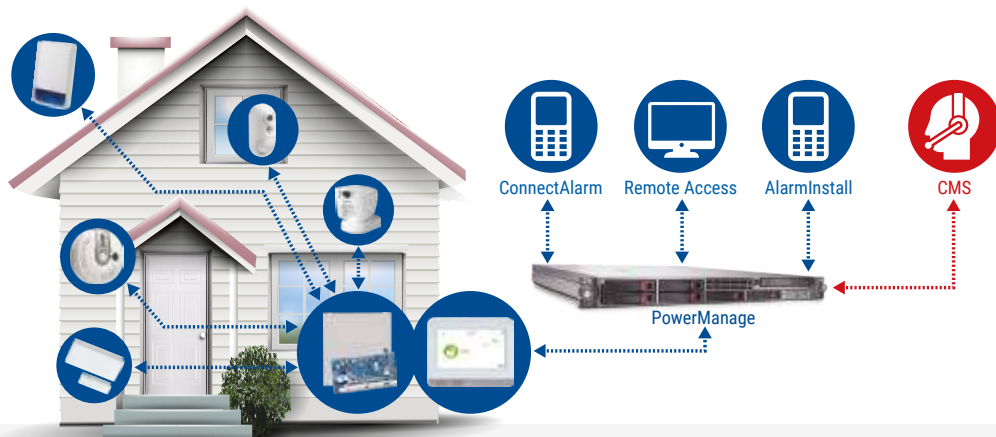

Poboljšajte i ubrzajte servisnu efikasnost korištenjem

dsc.alarmautomatika.com

servera za Vaše **DSC NEO**, **DSC PRO** i **IQ4** sustave

1. Trenutni instalaterski pristup vlastitim sustavima
   - Pregled događaja, statusa i grešaka
   - Virtualna tipkovnica
   - Automatsko generiranje servisnih izvještaja po vremenskom rasporedu
   - Podrška za ConnectAlarm korisničku aplikaciju za krajnje korisnike
2. **• Mogućnost preusmjeravanja svih događaja na CMS**

[VANJSKE SIRENE]

NEO-PG8911A BATT

Code name	NEO-PG8911A BATT
Installation	Outdoor
Sound output	109 dB @ 3 m
Flashlight	LED
IP protection	IP55
*Price	239.00

[UNUTARNJE SIRENE]

NEO-PG8901 BATT

[PRIMOPREDAJNIK]

NEO-HSM2HOST8

Code name	NEO-HSM2HOST8
Execution	Wired
Installation	Indoor
Connection to the alarm panels	CORBUS
Number of zones - wireless	128
Integration connector	-
*Price	214.00

[REPETITOR]

NEO-PG8920

[KOMUNIKATORI I ODAŠILJAČI]

Code name	NEO-TL280LTE-4G	NEO-3G2080	NEO-TL280E	NOVO NEO-TL280E-PP
Technology	LAN/LTE	GSM/GPRS	LAN	LAN
Connection to the alarm panels	PC-LINK	PC-LINK	PC-LINK	PC-LINK
Compatible IP receivers	Surgard	Surgard	Surgard	SurGard / dsc.alarmautomatika.com ready
*Price	349.00	303.00	179.00	179.00