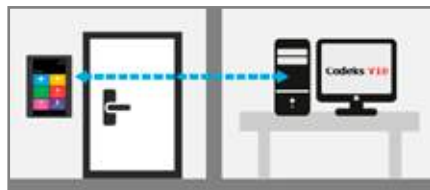

Snimanje događaja, prijenos i odgovor poslužitelja

Evidentirani događaji s kontrolera prenosi se na poslužitelj sa softverom za evidenciju radnog vremena. Poslužitelj sprema i obrađuje događaj, a odgovor prikazuje na zaslonu kontrolera, gdje korisnik može odmah provjeriti njegovu ispravnost.