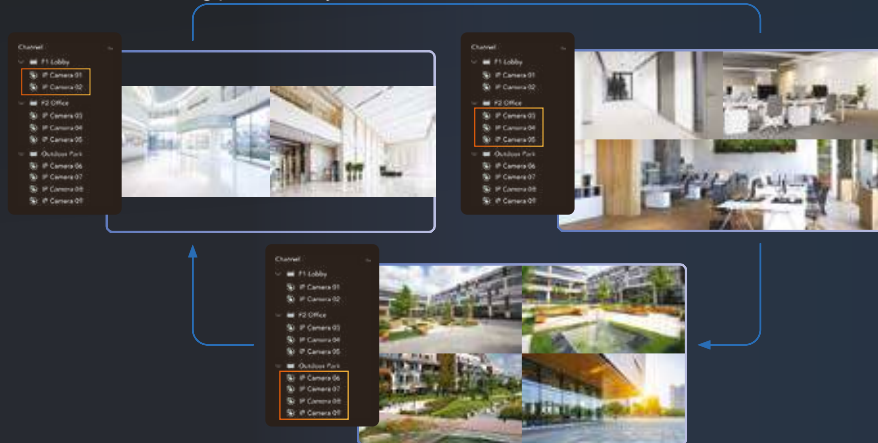

HIKVISION® NVR 5.0

Inteligencija & konvergencija u prvom planu

Glatko korisničko iskustvo

Intuitivan prikaz uživo

Uz prilagođene prikaze, prikaz uživo može biti pregledniji unutar jedne raspodjele prozora te omogućiti automatsko prebacivanje kako bi se zadovoljile potrebe višezaslonskog vremenski određenog prebacivanja.