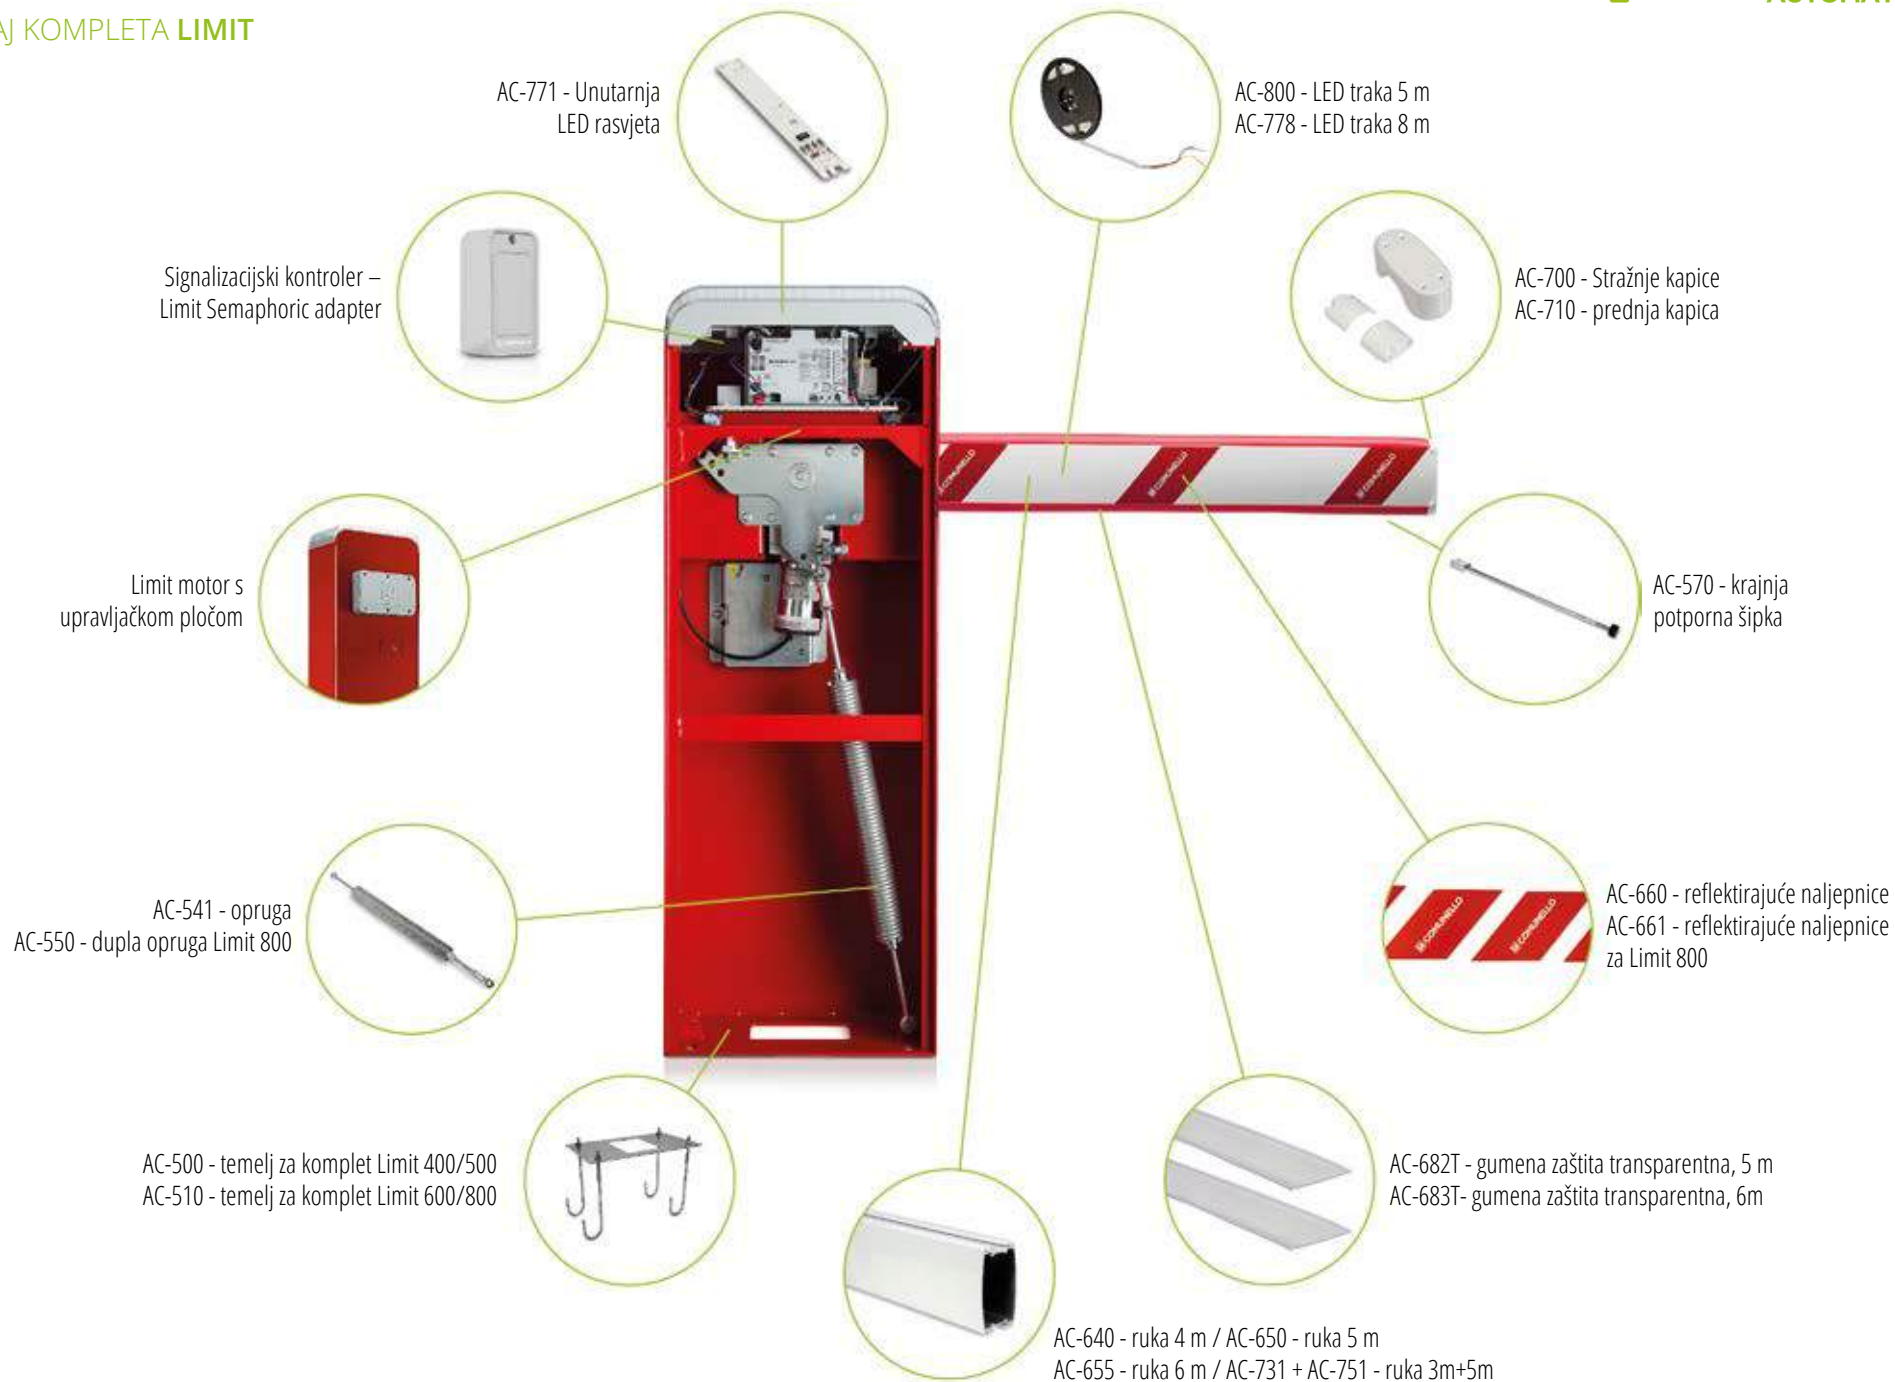

SADRŽAJ KOMPLETA LIMIT