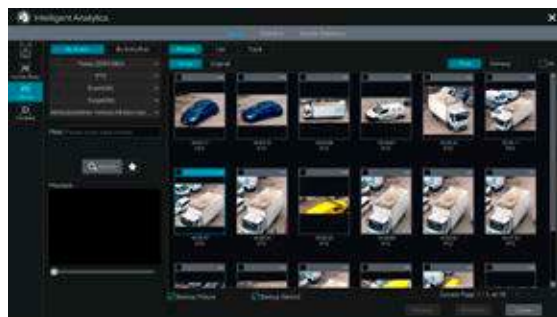

SUČELJE POSVEĆENO ANALITICI

Pretraživanje i sigurnosna kopija temelji se na objektima: ljudima, vozilima, registarskim pločicama i ljudskim licima.