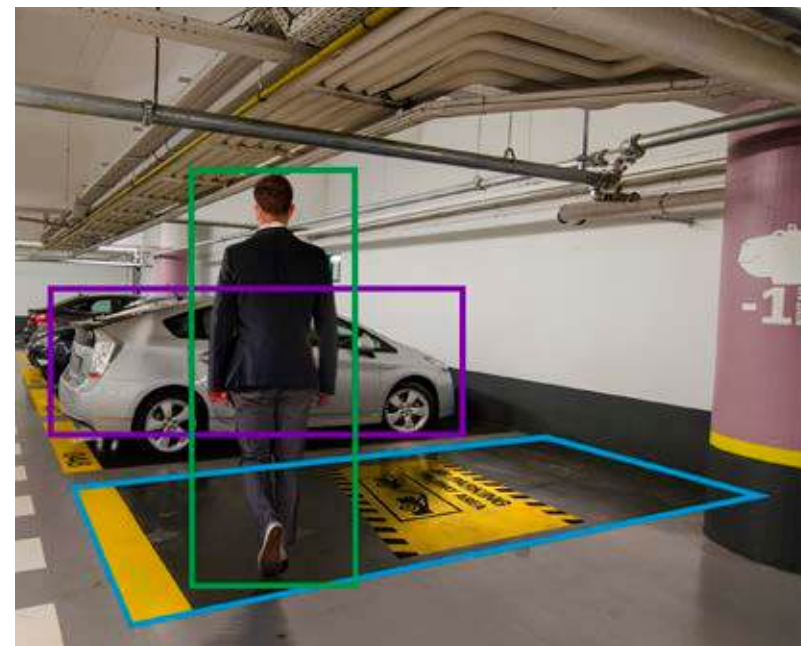

## DVC AI

Temeljena na tehnologiji prepoznavanja objekata (i naprednim algoritmima umjetne inteligencije) DVC AI analitika omogućuje sustavu razlikovanje ljudi, dvokotačnih i četverokotačnih vozila.

Zahvaljujući ovoj tehnologiji, sustav aktivira alarme ili šalje push obavijesti samo kada je detektiran ciljani objekt, značajno smanjujući lažne alarme uzrokovane sjenama, promjenama osvjetljenja, kretanjem drveća ili prolaskom životinja.