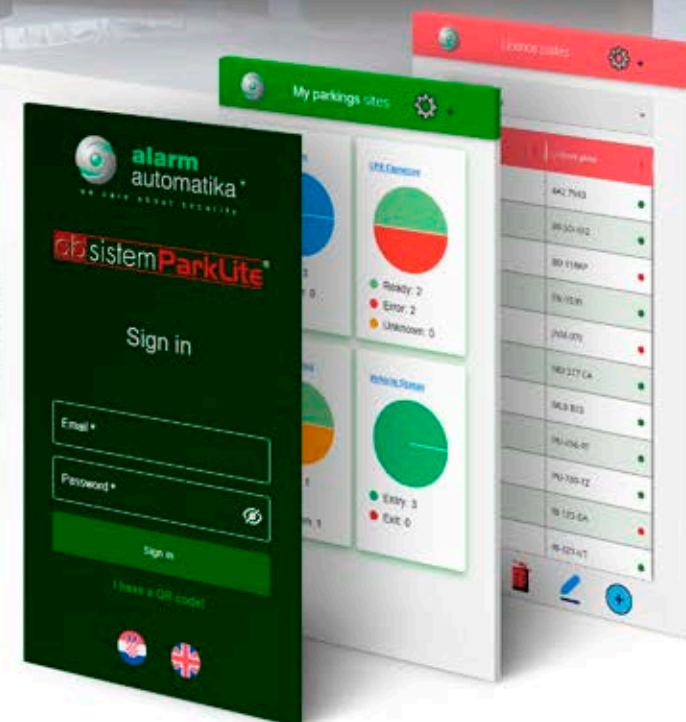

## INTUITIVNO UPRAVLJANJE VOL2.

Kontrolirajte događaje sustava poput snimanja, push obavijesti, sirena itd. pomoću funkcije aktiviranja/deaktiviranja bilo kojeg sustava za zaštitu od provala.

**ab sistem ParkLite**® **NOVO**

## Pametno i fleksibilno rješenje za moderni parking

Predstavljamo **ABsistemParkLite**, inovativni sustav za upravljanje parkiralištima, razvijen u R&D odjelu Alarm automatike. Ovo moderno **cloud rješenje** omogućuje **brzo, sigurno i jednostavno upravljanje pristupom** zatvorenim parkiralištima – bez potrebe za dodatnom infrastrukturom ili složenim instalacijama. Osim toga, ova pametna automatizacija za zatvorena parkirališta eliminira potrebu za ručnim upravljanjem i skraćuje vrijeme čekanja na ulazu i izlazu.

### Zašto odabrati ABsistemParkLite?

- **Cloud pristup** – Upravljački sustav dostupan s bilo koje lokacije uz nadzor u stvarnom vremenu
- **Automatska kontrola ulaza i izlaza** – Integracija s pametnim kamerama i rampama
- **Bez ključeva i kartica** – Ulazak putem QR koda i digitalne autentifikacije
- **Prilagodljivost** – Pogodan za stambene zgrade, poslovne objekte
- **Sigurnost i pouzdanost** – Napredni sustav zaštite podataka i pristupa

# DVC SOFTWARE - NVMS 2.0.

NVMS 2.0 je integrirana platforma za upravljanje video nadzornim sustavima koja nudi besprijekoran pristup svim DVC proizvodima i uređajima kao i uređajima poznatih proizvođača u industriji (Hikvision, Dahua, itd.).