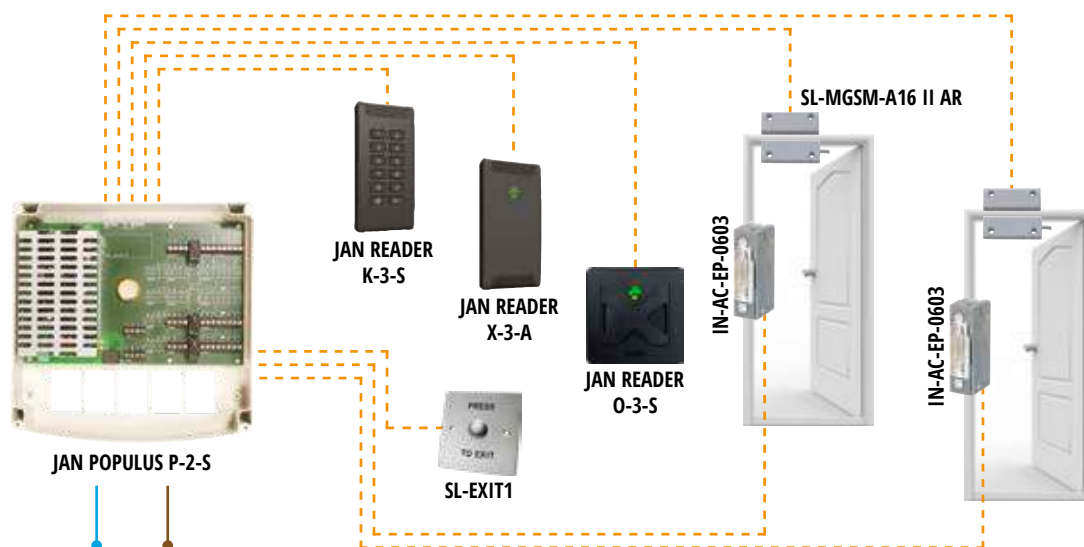

JAN CODEKS AC V10 +ADV DATABASE SOFTVER ZA KONTROLU PRISTUPA	JAN CODEKS TA V10 +ADV DATABASE SOFTVER ZA EVIDENCIJU RADNOG VREMENA I KONTROLU PRISTUPA
Codeks softver omogućuje i upotrebu naprednih baza podataka Microsoft SQL, MySQL i Oracle. Preporučujemo upotrebu naprednih baza podataka za velike sustave kontrole pristupa, koji uključuju veći broj kontrolera, mjesta registracije i više od 100 zaposlenika.	

  JAN CODEKS TA-LEAVE Alat za najavu odmora i dnevnih izostanaka	 JAN CODEKS TA-E-PERMIT Elektronička dozvola izlaska zaposlenika	 JAN CODEKS TA-PRESENCE Dodatak za prikaz trenutnog statusa prisutnosti zaposlenika
  JAN CODEKS TA-Layouts Dodatak za grafički prikaz lokacija čitača	 JAN CODEKS FRONT DESK Dodatak za upravljanje posjetiteljima	 JAN CODEKS IP-CAM v10 Dodatak za povezivanje IP kamera s Codeks softverom
  JAN CODEKS TA-LUNCH Dodatak za najavljivanje i posluživanje ručkova	 JAN CODEKS RESERVATIONS Dodatak za rezerviranje prostora	 EXPORTS INTO PAYROLL Prilagođeni izvoz za uvoz u platne programe
  VIRTUAL CONTROLLER Virtualni kontroler za korištenje virtualnih kartica	 JAN CODEKS VIRTUAL CARD Virtualno sredstvo identifikacije	 JAN CODEKS MOBILITY Mobilna aplikacija za prijavu vremena dolaska