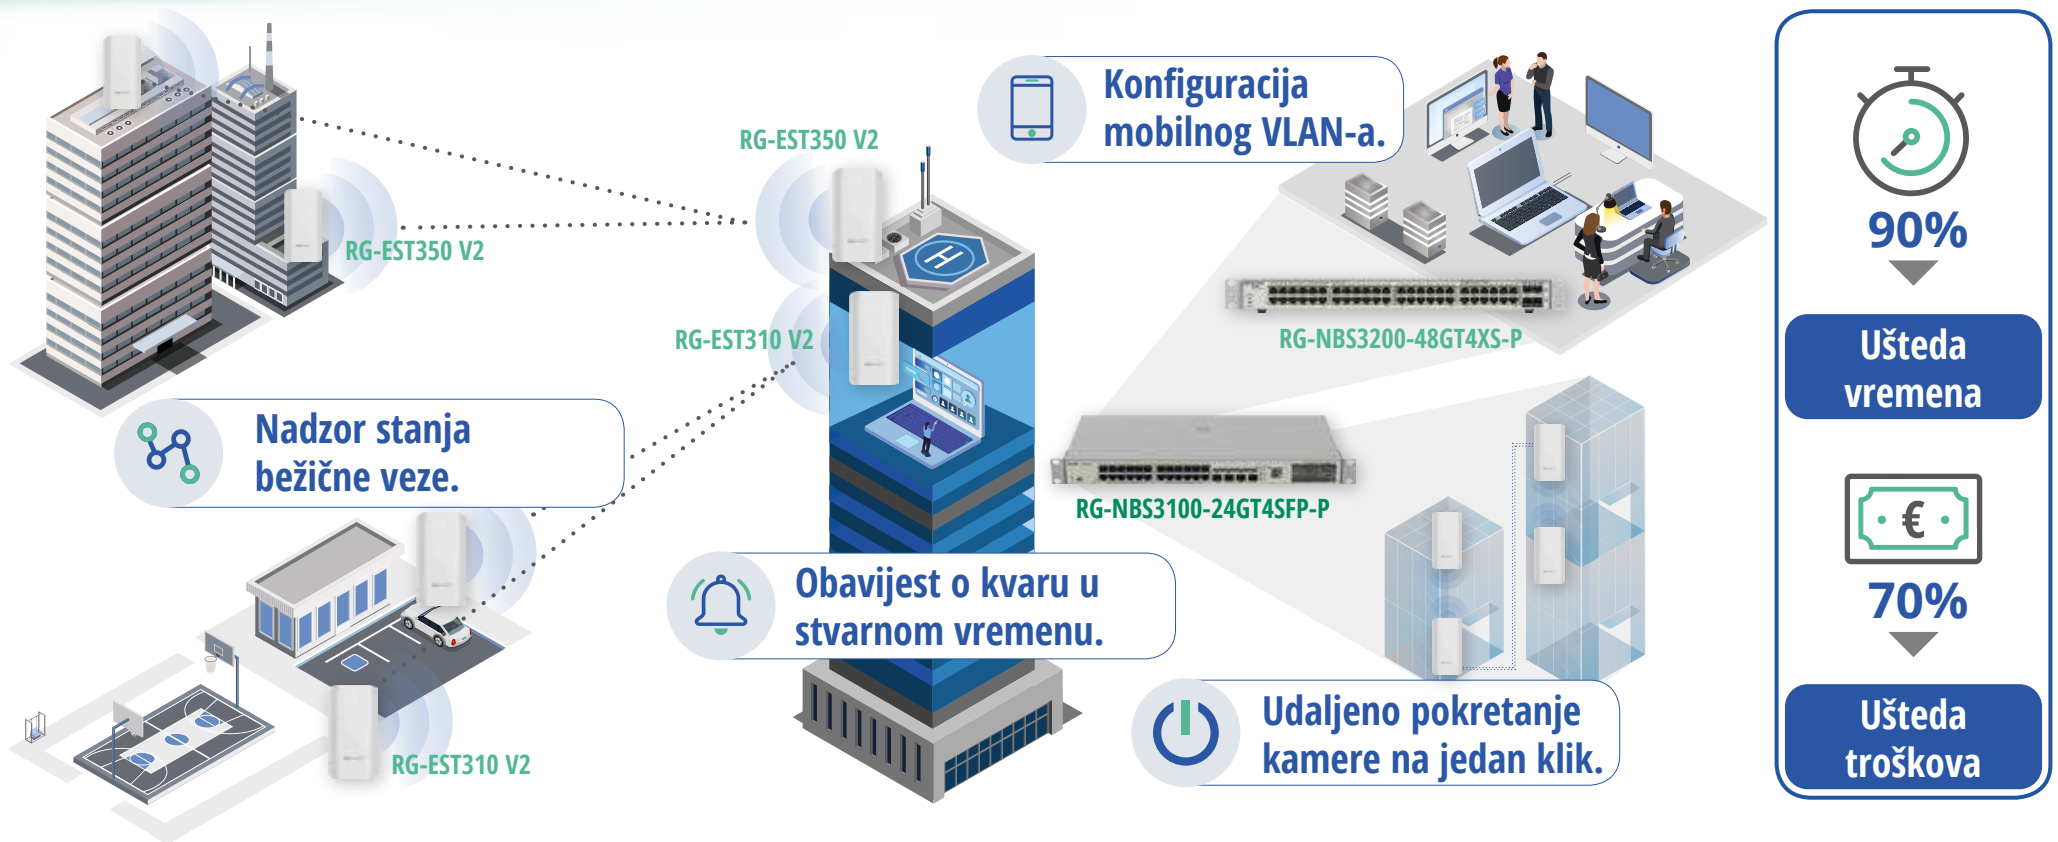

CCTV MREŽNO RJEŠENJE

Ruijie | Reyee

Prednosti rješenja za krajnje korisnike:

- 📦 Povoljna zamjena neupravljanog switcha upravljanim u oblaku;
- 🛡️ Zaštite korisničko vlasništvo i sigurnost u bilo koje vrijeme;
- 📏 250 metara PoE štedi troškove kabela za krajnje korisnike;
- 📡 5 GHz smanjuje smetnje i jamči kvalitetu videa;
- 🌐 Ispunite različite zahtjeve za CCTV u različitim scenarijima.