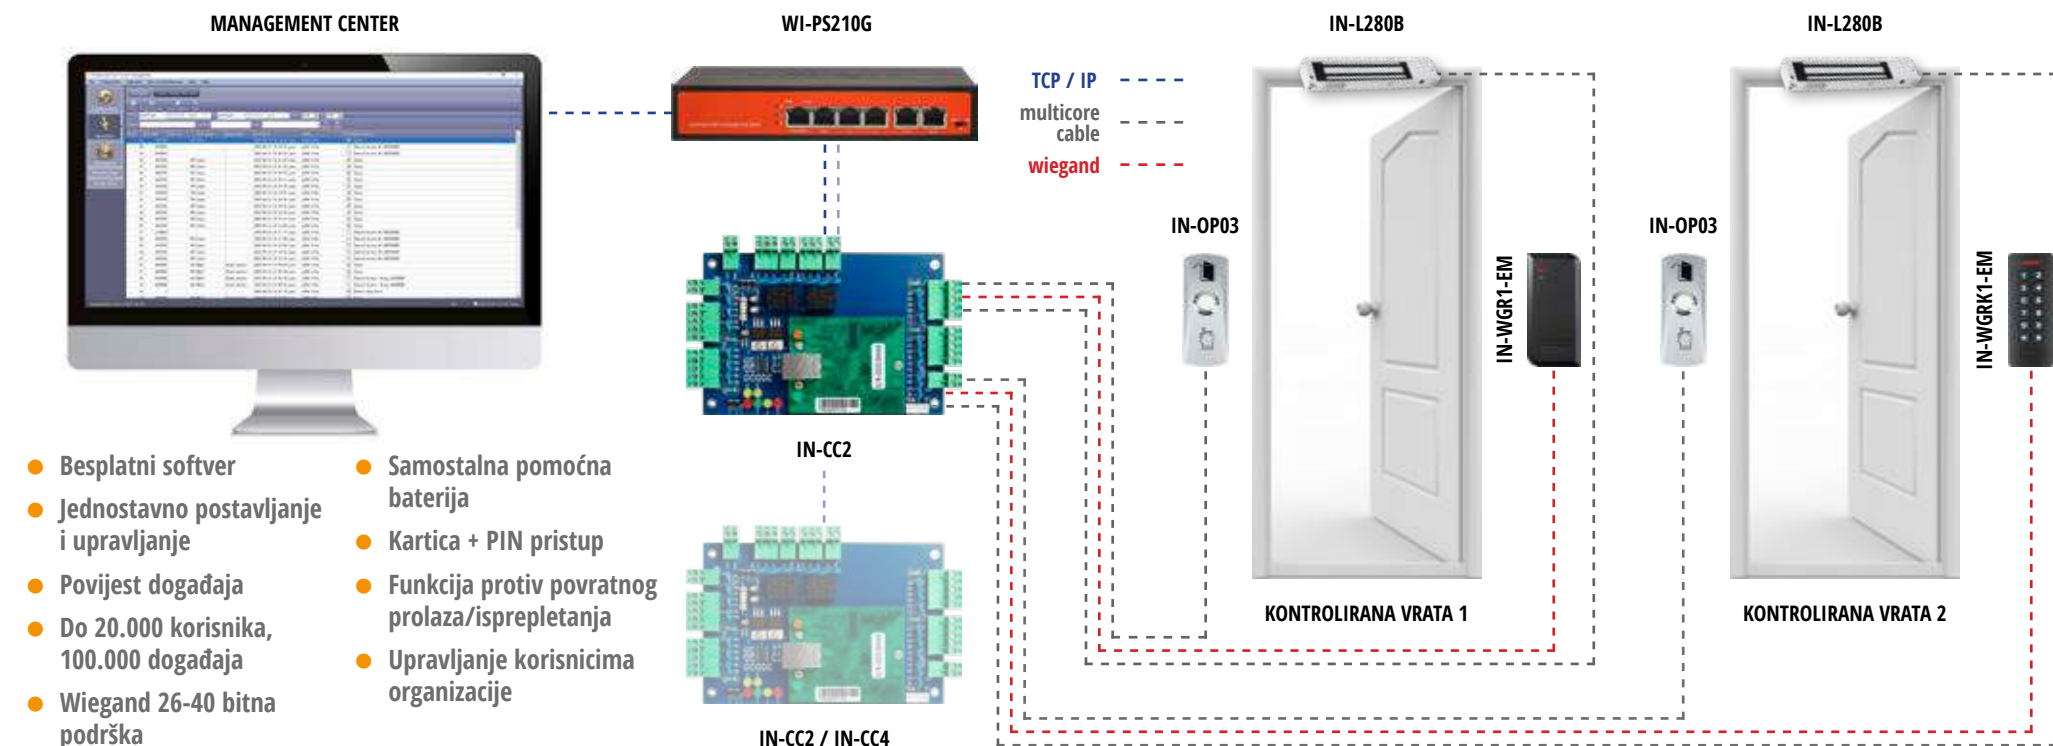

[KONTROLERI]		[WIEGAND ČITAČI - ŽIČNI]		[WIEGAND ČITAČI - BEŽIČNI]
Code name	IN-CC2	IN-CC4	IN-WGR1-EM	IN-WGRK1-EM	IN-WR1-EM
Features					
Description	TCP/IP kontroler za dvojna vrata. Podržava do 4 čitača ili 2 čitača i 2 izlazna tipkala. Do 20 000 korisnika; 100 000 događaja.	TCP/IP kontroler za četverna vrata. Podržava do 4 čitača i 4 izlazna tipkala. Do 20 000 korisnika; 100 000 događaja.	Wiegand čitač 125kHz.	Wiegand čitač s tipkovnicom. 125 kHz	Bežični Wiegand čitač kartica na 125kHz. Bežična komunikacija sa prijemnikom korištenjem 433MHz "Rolling Code" tehnologije dometa do 30m.
*Price	249.00	339.00	24.00	29.00	59.00

KONTROLA PRISTUPA ZA POSLOVNE SUSTAVE - INTEGRIRANI SUSTAV UPRAVLJANJA

- Besplatni softver
- Jednostavno postavljanje i upravljanje
- Povijest događaja
- Do 20.000 korisnika, 100.000 događaja
- Wiegand 26-40 bitna podrška
- Samostalna pomoćna baterija
- Kartica + PIN pristup
- Funkcija protiv povratnog prolaza/isprepletanja
- Upravljanje korisnicima organizacije