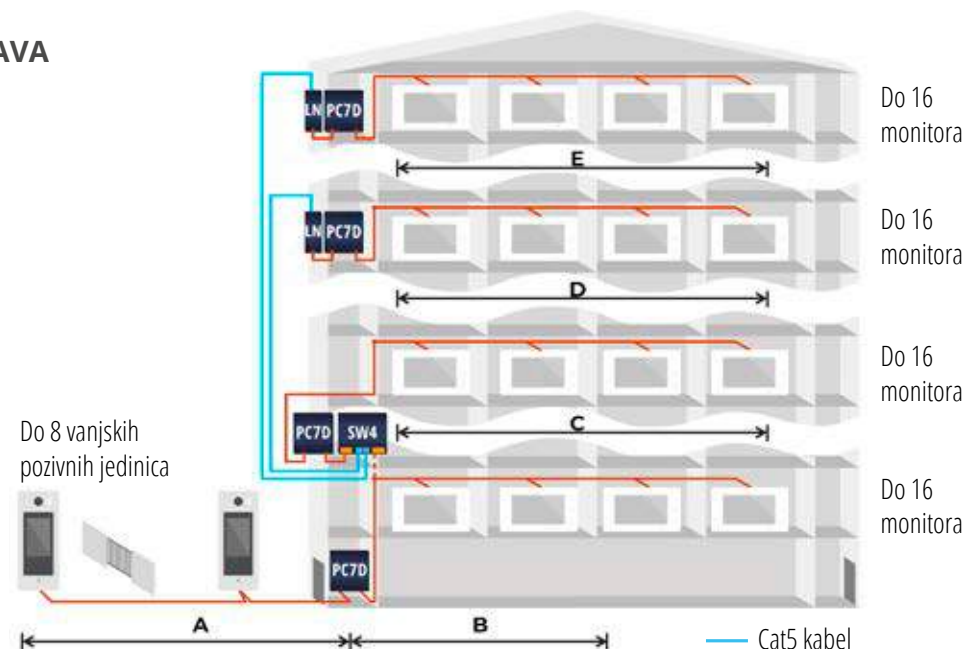

DISTANCE LIMIT

Cable Type	A	B	C/D/E	Cat5
2x 0.75 mm²	60 m	90 m	90 m	80 m
2x 1.00 mm²	75 m	100 m	100 m	80 m
UTP cable	40 m	40 m	40 m	80 m