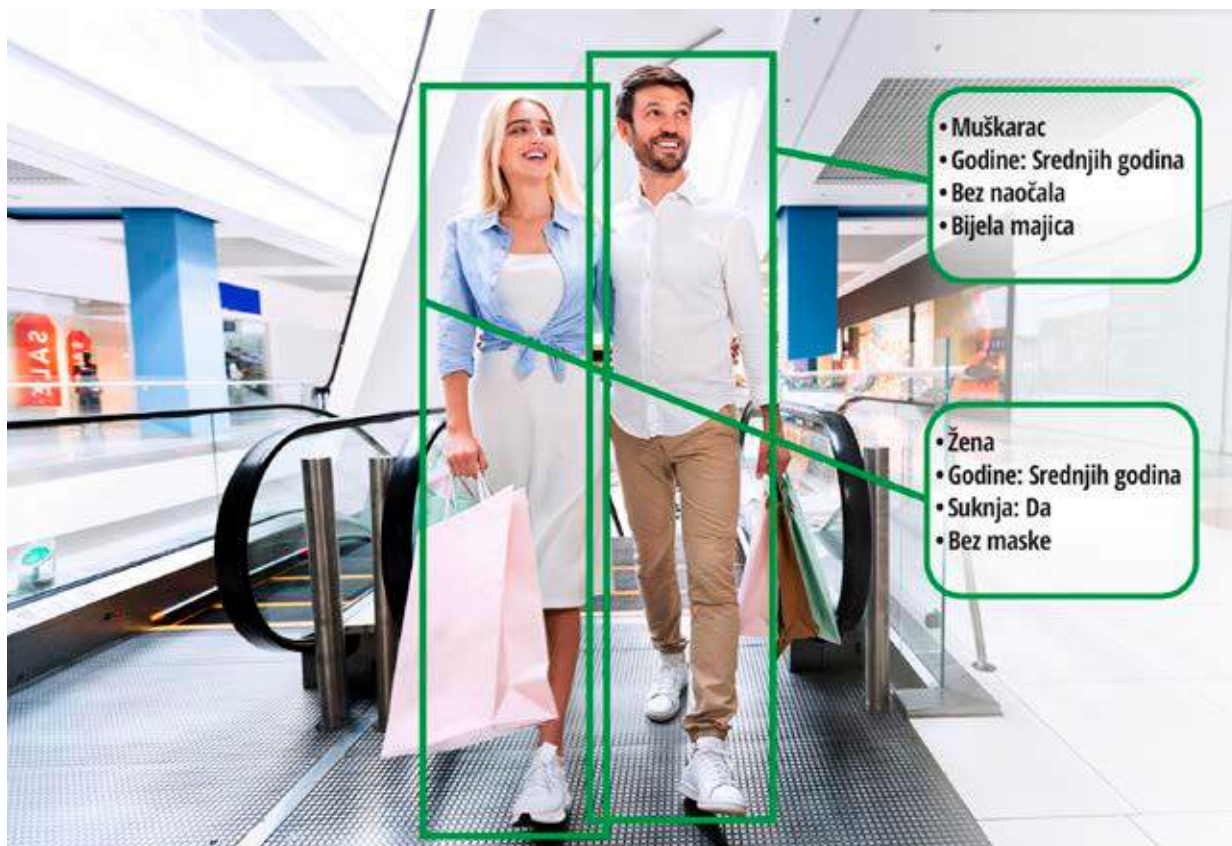

## DVC AI

Temeljena na tehnologiji prepoznavanja objekata (i naprednim algoritmima umjetne inteligencije) DVC AI analitika omogućuje sustavu razlikovanje ljudi, dvokotačnih i četverokotačnih vozila.

Zahvaljujući ovoj tehnologiji, sustav aktivira alarme ili šalje push obavijesti samo kada je detektiran ciljani objekt, značajno smanjujući lažne alarme uzrokovane sjenama, promjenama osvjetljenja, kretanjem drveća ili prolaskom životinja.