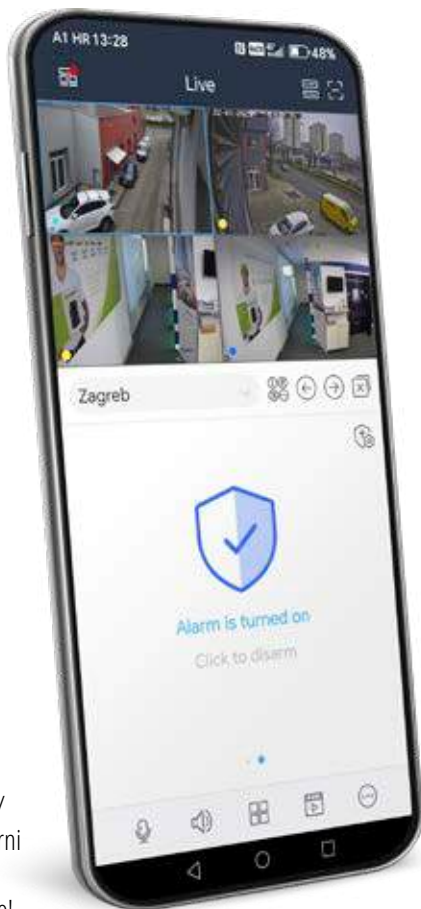

DVC CONNECT APP

DVC Connect besplatna je aplikacija za mobitele i tablete koja omogućava povezivanje i upravljanje video nadzornim sustavima. Služi za pregled kamera sa snimača (DVR/NVR) uživo, lokalno snimanje na SD karticu mobilnog telefona i pregled snimljene slike sa SD kartice i snimača.

Osim toga, alarmira korisnika o događajima iniciranim video analitičkim funkcijama, detekcijom kretanja ili samim alarmnim ulazima na snimaču. Dostupna je za Android i iOS sustav.

Google Play

App Store

AppGallery

Aktivacija / deaktivacija sustava

Daljinski aktivirajte/deaktivirajte nadzorni sustav i zaobiđite prethodne postavke!

AI analitička pretraga

Pretražite događaje prema analitici!