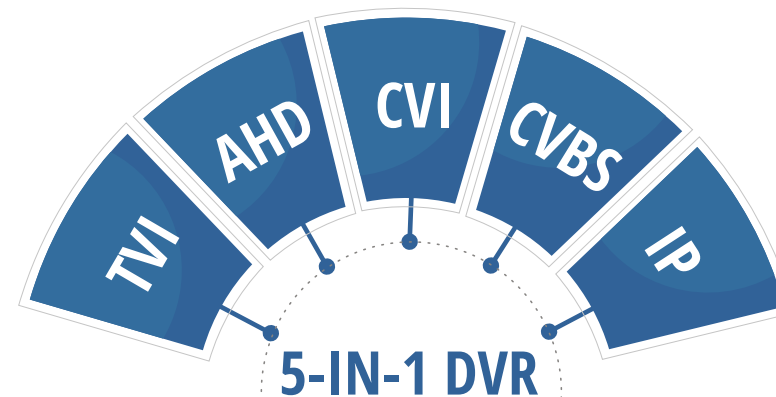

HYBRID HD SNIMAČI

[5Mpx]

Code name	DRA-1682HN2	DRA-0881HN2	DRA-1652HAN2	DRA-0851HAN2	DRA-0451HAN2
No. of channel	16+8IP CH	8+8IP CH	16+8IP CH	8+4IP CH	4+2IP CH
AHD recording resolution	8Mpx@6fps, 8Mpx Lite@12fps, 5Mpx@12fps, 5Mpx Lite@20fps, 4Mpx/3Mpx@12fps, 4Mpx Lite/2Mpx@25fps	8Mpx@6fps, 8Mpx Lite@12fps, 5Mpx@12fps, 5Mpx Lite@20fps, 4Mpx/3Mpx@12fps, 4Mpx Lite/2Mpx@25fps	5Mpx Lite@10fps, 4Mpx LITE, 2Mpx@12fps, 2Mpx LITE@25fps	5Mpx Lite@10fps, 4Mpx LITE, 2Mpx@12fps, 2Mpx LITE@25fps	5Mpx Lite@10fps, 4Mpx LITE, 2Mpx@12fps, 2Mpx LITE@25fps
IP recording resolution	Up to 8Mpx@20fps	Up to 8Mpx@20fps	Up to 5Mpx@25fps	Up to 5Mpx@25fps	Up to 5Mpx@25fps
Description	2 x SATA, HDMI 4K, VGA, CVBS(Spot)	1 x SATA, HDMI 4K, VGA, CVBS(Spot)	2 x SATA, HDMI, VGA, CVBS(Spot)	1 x SATA, HDMI, VGA, CVBS(Spot)	1 x SATA, HDMI, VGA, CVBS(Spot)
Alarm In/Out	-/-	-/-	16/4	8/2	4/1
Analytics	VCA	VCA	VCA	VCA	VCA
*Price	619.00	349.00	429.00	219.00	149.00

[2Mpx LITE]

Code name	DRA-0821HN2	DRA-0421RN2
No. of channel	8+2IP CH	4+2IP CH
AHD recording resolution	2Mpx LITE@25fps (only 1. channel), 2Mpx LITE@12fps	2Mpx LITE@25fps
IP recording resolution	Up to 5Mpx@25fps	Up to 2Mpx@25fps
Description	1 x SATA, HDMI, VGA	1 x SATA, HDMI, VGA
Alarm In/Out	-/-	-/-
Analytics	IP VCA only	IP VCA only
*Price	99.00	85.00

Email Alert

Alarm Push

Overwrite

Human Face Detection

Playback

USB Backup