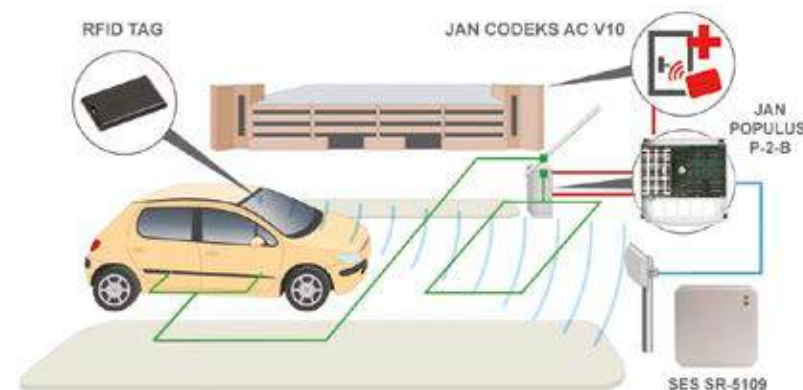

Svaki od ova dva čitača, naime, može biti spojen na kontroler JAN POPULUS P-2-B koji je integriran s osobnim računalom uz pomoć JAN CODEKS AC V10 programa za kontrolu pristupa u kojem je vidljivo kojim su vozilima/karticama dozvoljeni ulaz/izlaz kao i svi ulasci/izlasci tih vozila, što doprinosi boljoj kontroli štićenog prostora i naknadnoj analizi tog učinka pomoću izvještaja koje softver generira. Nakon prolaska vozila kroz otvorenu rampu, druga induktivna petlja to registrira i zatvara rampu tek nakon potpunog prolaska vozila.