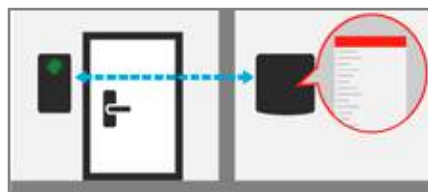

Odgovor kontrolera - otvaranje vrata

Čitač očitava osobno identifikacijsko sredstvo i šalje očitane informacije kontroleru pristupa. Kontroler uspoređuje pružene informacije sa popisom svih korisnika i prava i na osnovu toga odobrava ili odbija ulazak korisniku.