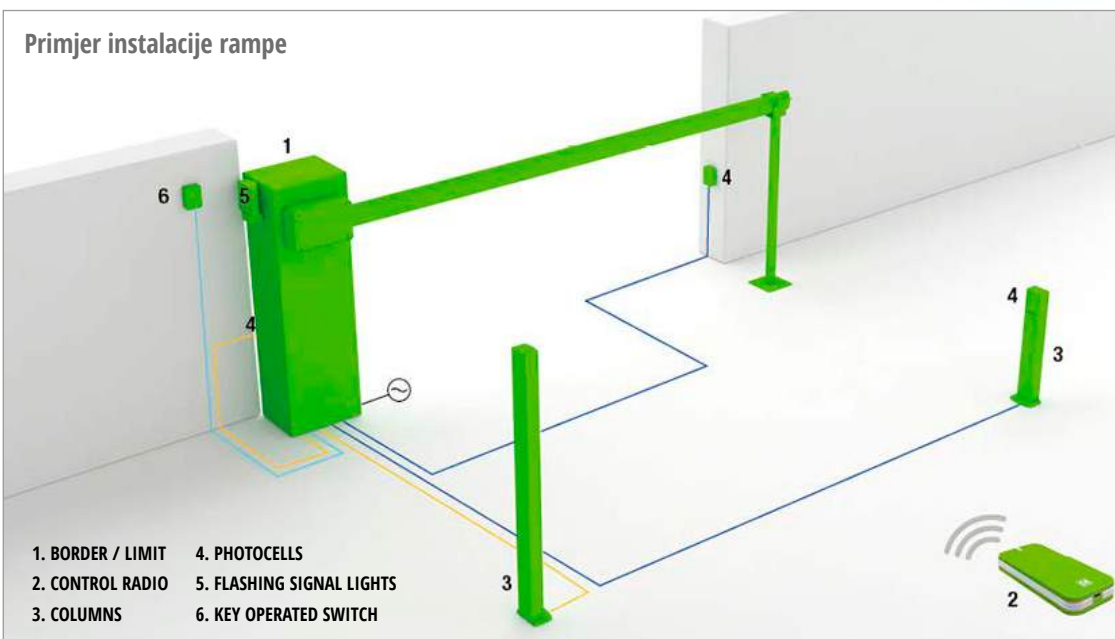

Primjer instalacije rampe

1. BORDER / LIMIT
2. CONTROL RADIO
3. COLUMNS
4. PHOTOCELLS
5. FLASHING SIGNAL LIGHTS
6. KEY OPERATED SWITCH

SADRŽAJ KOMPLETA BORDER

	AC-641 - ovalna aluminijska ruka 4 m	AC-660 - reflektirajuće naljepnice	AC-717 - bijela ovalna kapica
Border 400 24V motor s upravljačkom pločom	AC-500 - temelj za komplet	AC-541 - opruga	AC-672 - gumena zaštita za rampu 4 m