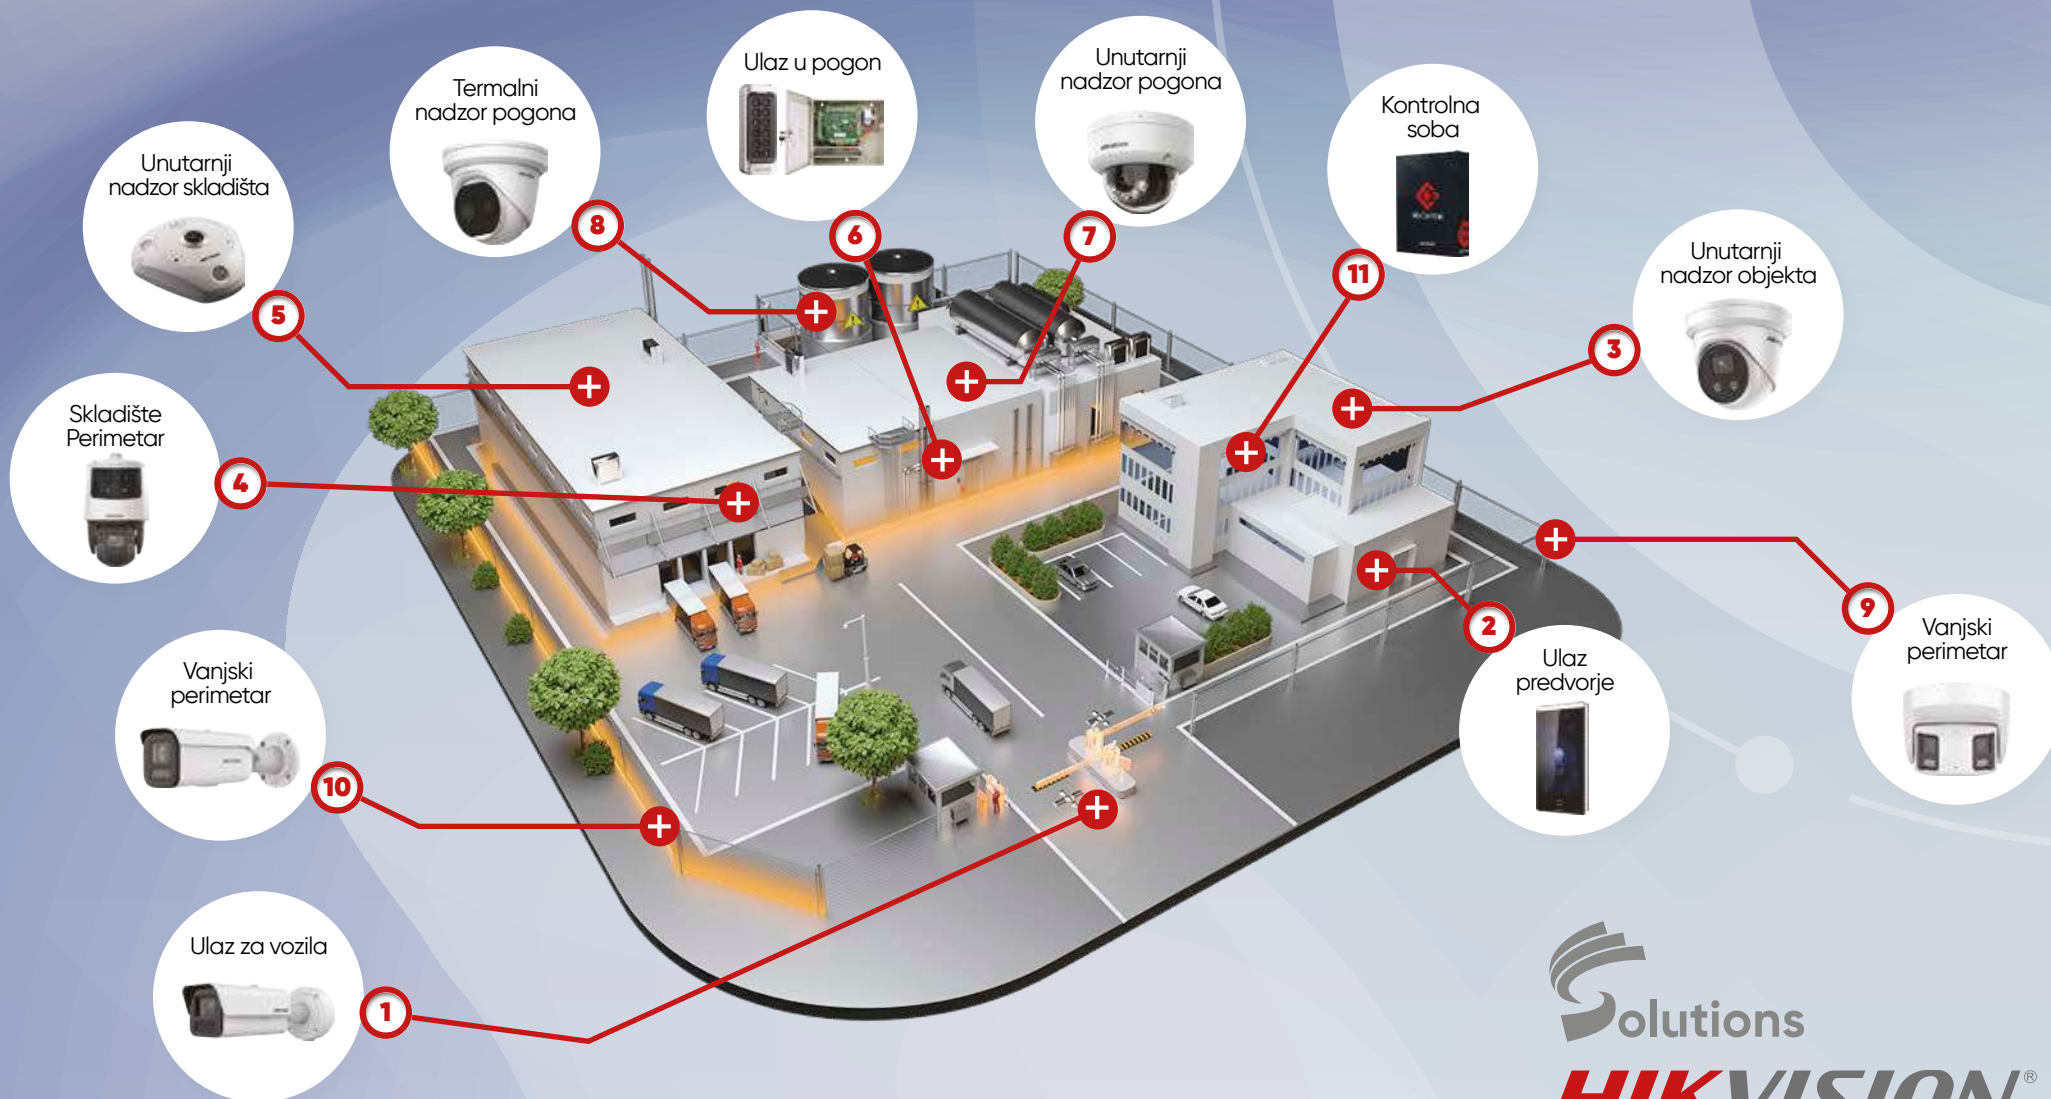

## Bežična instalacija

WiFi povezivanje smanjuje troškove, jer nema potrebe za kopanjem i povlačenjem kabela od PoE napajanja do vanjske jedinice – čak i ako je postavljena uz cestu!

**PAMETNIJI I JEDNOSTAVNIJI SIGURNOSNI SUSTAV – UZ DVC!**

| VIDEONADZOR |

**HIK***VISION*

---

[b2b.alarmautomatika.com](http://b2b.alarmautomatika.com)

i**IDEA**<sup>®</sup>  
classic

Solutions  
**HIKVISION**<sup>®</sup>

1. iDS-2CD7A46G2/P[1]I|ZHSY(2.8-12mm)
2. DS-K1T671M
3. Acusense + darkfighter-DS-2CD2346G2-I(2.8mm)
4. DS-2SE7C425MWG-EB/26

HIKVISION RJEŠENJA MAKSIMALNE SIGURNOSTI ZA ŠIROK RASPON APLIKACIJE  
 OMOGUĆIT ĆE NEOMETAN FOKUS NA RAST I RAZVOJ ZA PROJEKTE SVIH VELIČINA.