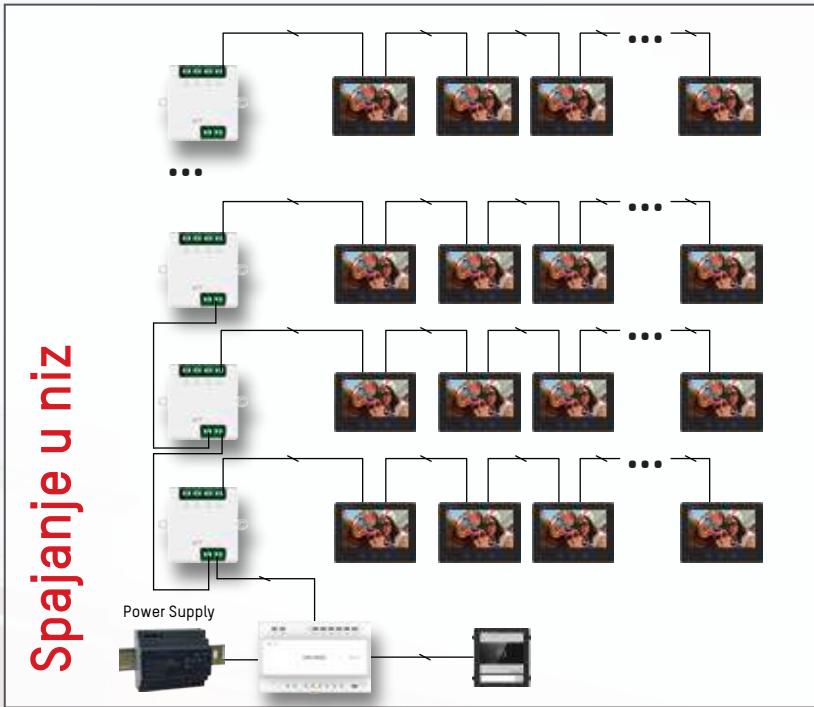

2-Wire HD 48 VDC ožičenje sustava

70% portafona su zastarjeli dvožični analogni sustavi i nadogradnja može biti složena i skupa. Tu na scenu dolazi Hikvisionov novi 2-žični HD interkom. On može lako premostiti jaz između starog i novog, čineći instalaciju u te postojeće sustave brzom, jednostavnom i isplativom.

2-žični HD interkom omogućuje instalaterima da koriste postojeće ožičenje, čineći naknadnu ugradnju laganom poput povjetarca. Modularni sustav je fleksibilan za više scenarija i koristan u velikim stambenim zgradama.

Spajanje u niz