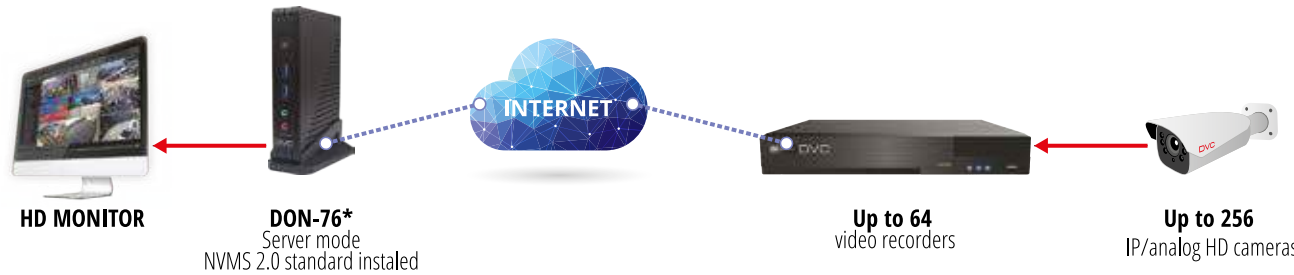

OSNOVNA KONFIGURACIJA | Jednostavni video dojavni centri s do 256 kanala/64 snimača