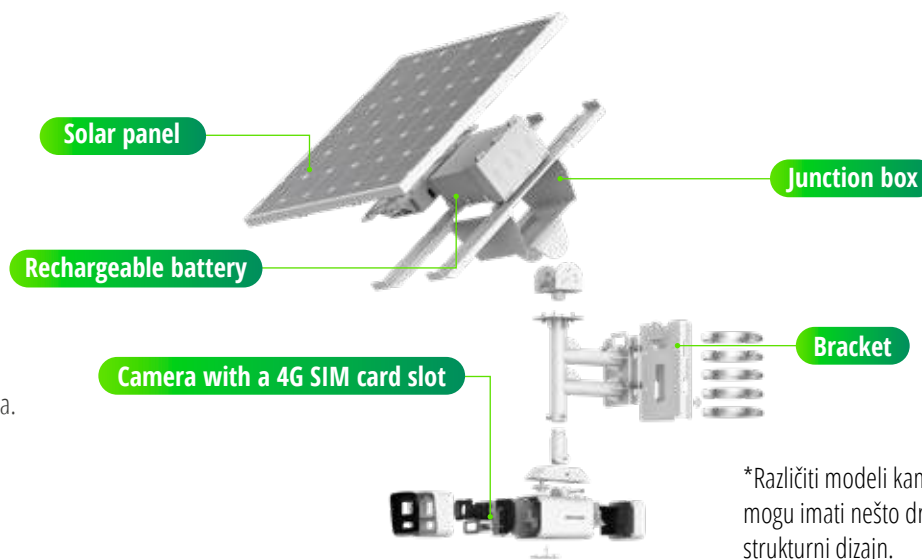

FLEKSIBILNA SIGURNOST, EKOLOŠKA ODRŽIVOST

Hikvision nudi raspon solarnih sigurnosnih kamera koje su dizajnirane za rad na lokacijama izvan mreže gdje električna energija i naponska mreža nisu lako dostupni. Ovi solarni proizvodi nude prednost ekološke prihvatljivosti i isplativosti na duže vrijeme. Idealni su za nadgledanje udaljenih gradilišta, poljoprivrednih zemljišta, privremenih instalacija poput održavanja cesta i mnoge druge primjene.

- **Ekološke prednosti:** Korištenje solarne energije čini ove sustave ekološki prihvatljivim izborom. Smanjuju ovisnost o tradicionalnim izvorima energije, smanjujući time ugljični otisak sigurnosnog sustava.
- **Jednostavna instalacija:** Odsutnost tradicionalnih zahtjeva za energijom ili mrežom pojednostavljuje proces instalacije, što olakšava postavljanje na udaljenim područjima ili tamo gdje je infrastruktura minimalna.
- **Svestrane primjene:** Osim za gradilišta i poljoprivredna zemljišta, ove kamere korisne su za područja poput praćenja divljih životinja, daljinskog nadzora na naftnim platformama ili rudnicima, te za sigurnost udaljenih infrastrukturnih projekata.

*Različiti modeli kamera mogu imati nešto drugačiji strukturni dizajn.