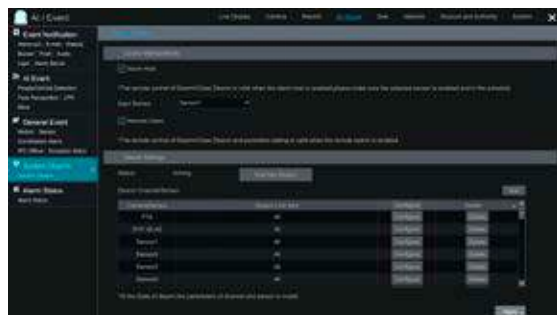

PROTUPROVALNI ALARM

Obavijesti i alarmi bit će aktivirani na temelju statusa aktiviranja glavnog sigurnosnog/provalnog alarma.