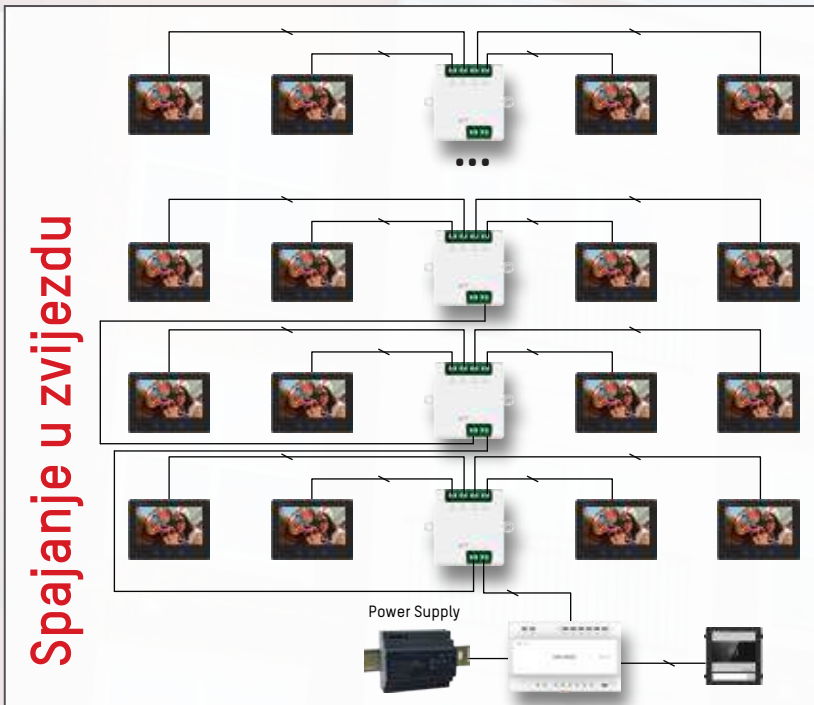

Spajanje u zvijezdu