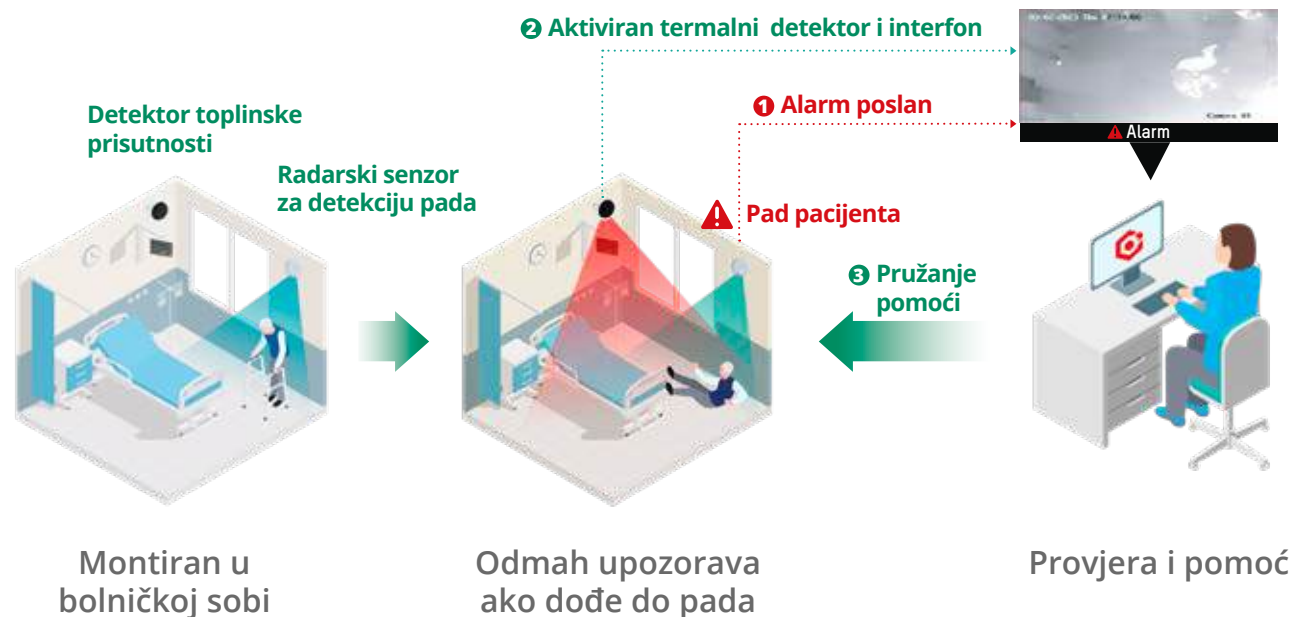

## HIKVISION RJEŠENJA ZA BOLNICE

Pritisak na medicinsko osoblje može se ublažiti korištenjem inteligentnog rješenja za njegu koje nudi Hikvision. Uz pametne, povezane uređaje, medicinske sestre imaju pregled statusa svojih pacijenata i mogu pravodobno reagirati. Nakon dojave alarma, prvo daljinski rade provjeru, a zatim odlučuju kako trebaju reagirati – čime se znatno poboljšava njihova radna učinkovitost.

### DETEKCIJA PADA - BRŽA POMOĆ PACIJENTU

- Pacijenti u bolnici vrlo su osjetljivi na padove tijekom razdoblja oporavka. Hikvisionov **radarski senzor za detekciju pada** automatski detektira pad pacijenta i trenutno prijavljuje nesreću medicinskoj sestri, pomažući u pronalaženju najboljeg trenutka za pružanje pomoći.
- **Detektor toplinske prisutnosti** na odjelu daje termalni video prikaz koji bilježi ljudske oblike, ali ne i osobne detalje, za dvostruku provjeru incidenta.
- Kombinirajući neintruzivne **radarske i termalne** tehnologije, ovo rješenje maksimizira zaštitu zdravlja i privatnosti pacijenata.