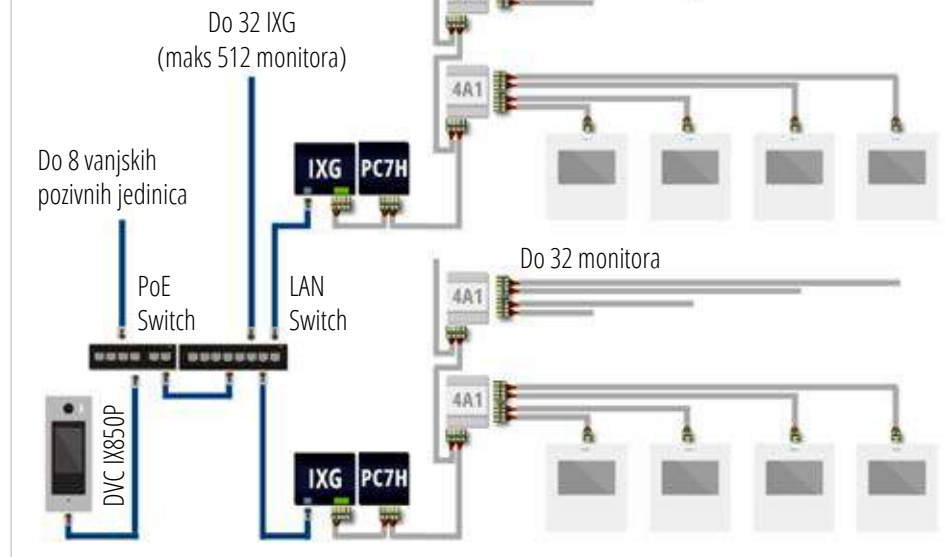

HIBRIDNI SUSTAV - DODATNI MODULI NOVO

[DODATNI MODULI]

Code name	DVC DH-BC4	DVC DH-LAN	DVC DH-RL1
Description	Zaštita od kratkog spoja za DH (hibridni) sustav sa 4 izlaza;	IP modul za DH (hibridni) sustav. App.	Relejni modul za DH (hibridni) sustav.
*Price	29.00	29.00	29.00

Code name	DVC DH-SW4	DVC DXG	DVC IXG
Description	Modul za proširenje kapaciteta DH (hibridnog) sustava	Modul za proširenje 2W sustava do 256 stanova, koristeći DVC DH850P	Modul za proširenje 2W sustava preko IP mreže do 512 stanova koristeći DVC IX850P
*Price	89.00	83.00	83.00

[NAPAJANJA]

Code name	DVC PC7D
Description	Power 2,5A
*Price	66.00

POVEZIVANJE SUSTAVA (PREKO IXG MODULA)