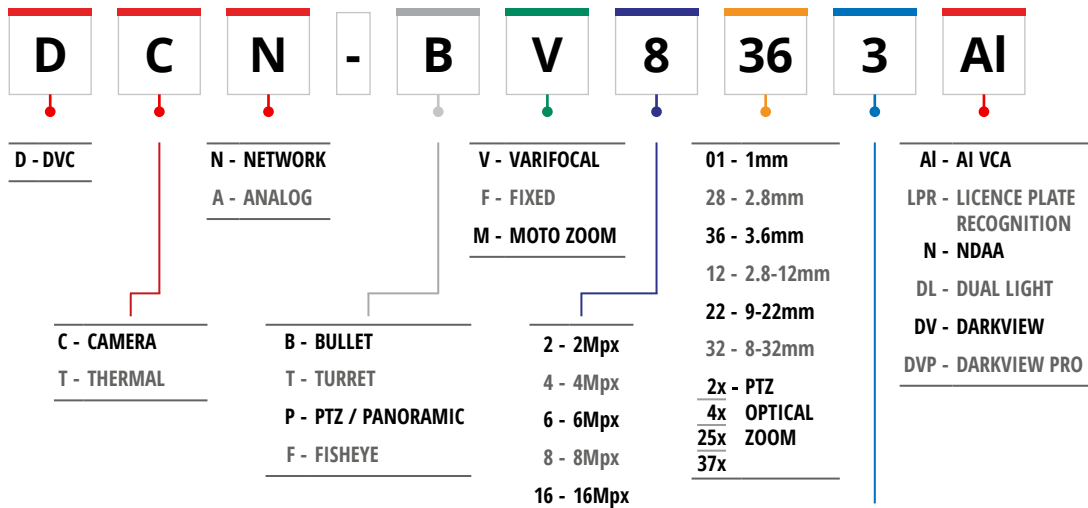

UPOZNAJMO DVC

KAMERE

- 1 - IR up to 10m
- 2 - IR 10 to 20m
- 3 - IR 20 to 30m
- 5 - IR 40 to 50m
- 7 - IR 60 to 70m
- 0 - IR up to 100m
- 30 - IR up to 30m
- 50 - IR up to 50m
- 150 - IR up to 150m
- 160 - IR up to 160m
- 300 - IR up to 300m
- 400 - IR up to 400m
- 800 - IR up to 800m

[DVC IP VIDEO ANALYTICS FUNCTIONS]

Region entrance (human, vehicle)	●		
Region exiting (human, vehicle)	●		
Line crossing (human, vehicle)	●	●	
Intrusion (human, vehicle)	●	●	
Counting (human, vehicle)	●		
Face detection	●		
Face capture	●		
Crowd density	●		
Line crossing (motion)			●
Intrusion (motion)			●
Object abandoned (motion)			●
Object missing (motion)			●