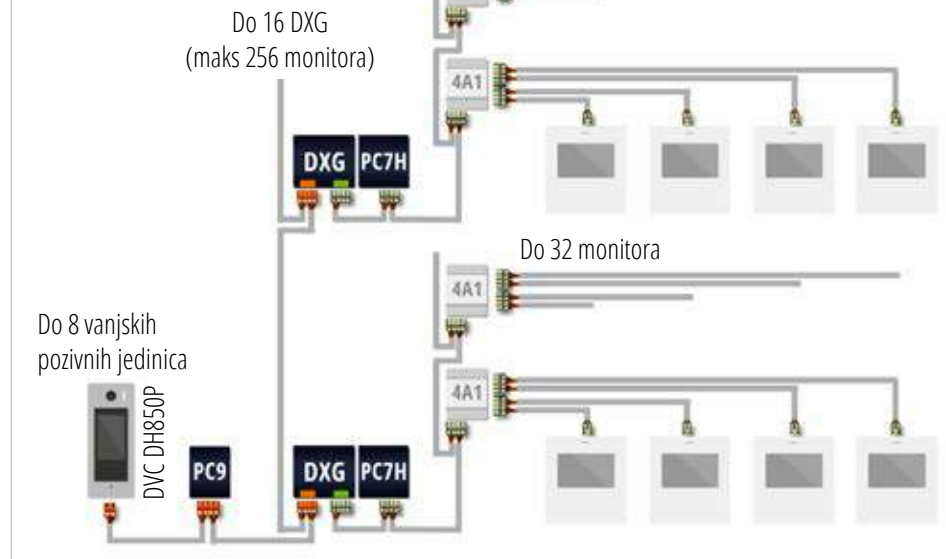

POVEZIVANJE SUSTAVA (PREKO DXG MODULA)